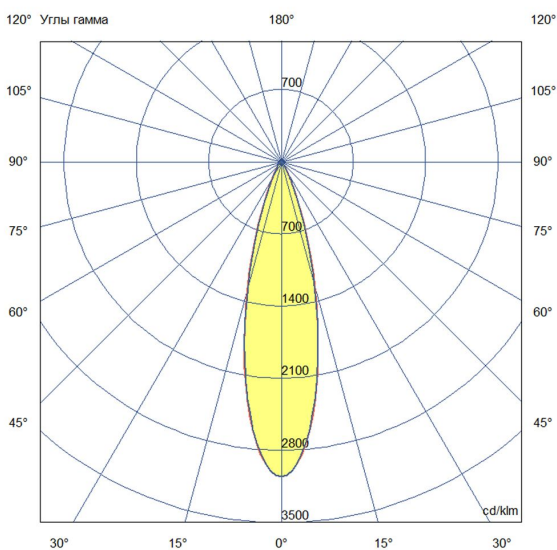

Технические данные

Светодиодный светильник ПромЛед Барокко 40
 Оптик 500мм 24-36В DC CRI80 RGBW DMX 4000К
 25°

1. Описание серии

Серия линейных светодиодных светильников с RGB(W)-диодами для заливного архитектурного освещения фасадов или акцентной подсветки отдельных элементов зданий.

Габаритный чертеж

3. Основные технические данные и характеристики

Характеристики	Значение
Мощность, [Вт ±10%]:	38
Световой поток светильника, [лм ±5%]:	3 100
Цвет свечения:	RGBW
Номинальная коррелированная цветовая температура по ГОСТ 34819-2021, [К]:	4 000
Тип кривой силы света:	концентрированная
Угол излучения, [°]:	25
Индекс цветопередачи (CRI), не менее:	80
Род тока:	DC
Напряжение питания, [В]:	24-36
Класс защиты от поражения электрическим током (по ГОСТ IEC 60598-1-2017):	III
Степень защиты от пыли и влаги (по ГОСТ IEC 60598-1-2017):	IP67
Климатическое исполнение (по ГОСТ 15150-69):	УХЛ1
Температура эксплуатации, [°С]:	от -40 до +50
Срок службы светильника, не менее, [лет]:	12
Срок службы светодиодов, не менее, [ч]:	100 000
Гарантийный срок на светильник, [мес.]:	60
Материал оптического элемента:	УФ-стабилизированный поликарбонат
Материал корпуса:	сплав алюминия, экструдированный
Материал рассеивателя:	закаленное стекло
Цвет покраски:	-
Габаритные размеры, не более, [мм]:	523×181×107
Тип крепления:	поворотный кронштейн
Масса, [кг]:	1,6
Интерфейс управления/диммирования:	DMX