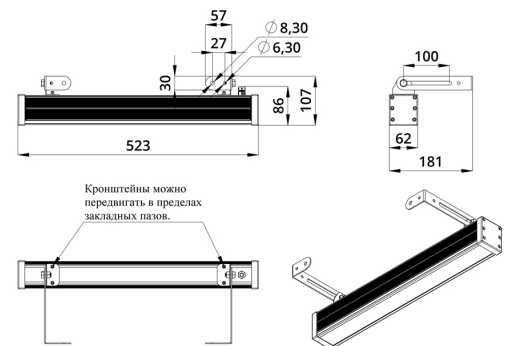

Светильники просты в монтаже за счёт кронштейна с удобной системой фиксации угла поворота. Возможно транзитное подключение в единую линию с помощью коннекторов.

2. КСС и Габаритный чертеж

Кривая силы света

Габаритный чертеж

3. Основные технические данные и характеристики

Характеристики	Значение
Мощность, [Вт ±10%]:	38
Световой поток светильника, [лм ±5%]:	3 100
Цвет свечения:	RGBW
Номинальная коррелированная цветовая температура по ГОСТ 34819-2021, [К]:	4 000
Тип кривой силы света:	концентрированная
Угол излучения, [°]:	25
Индекс цветопередачи (CRI), не менее:	80
Род тока:	DC
Напряжение питания, [В]:	24-36
Класс защиты от поражения электрическим током (по ГОСТ IEC 60598-1-2017):	III
Степень защиты от пыли и влаги (по ГОСТ IEC 60598-1-2017):	IP67
Климатическое исполнение (по ГОСТ 15150-69):	УХЛ1
Температура эксплуатации, [°С]:	от -40 до +50
Срок службы светильника, не менее, [лет]:	12
Срок службы светодиодов, не менее, [ч]:	100 000
Гарантийный срок на светильник, [мес.]:	60
Материал оптического элемента:	УФ-стабилизированный поликарбонат
Материал корпуса:	сплав алюминия, экструдированный
Материал рассеивателя:	закаленное стекло
Цвет покраски:	-
Габаритные размеры, не более, [мм]:	523×181×107
Тип крепления:	поворотный кронштейн
Масса, [кг]:	1,6
Интерфейс управления/диммирования:	DMX