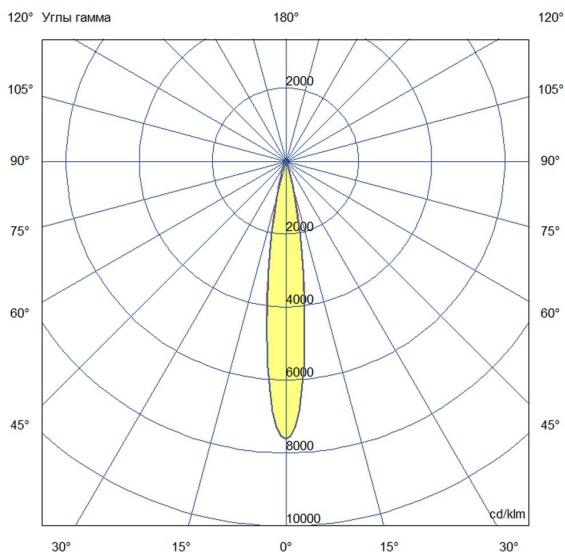

2. КСС и Габаритный чертеж

Кривая силы света

Габаритный чертеж