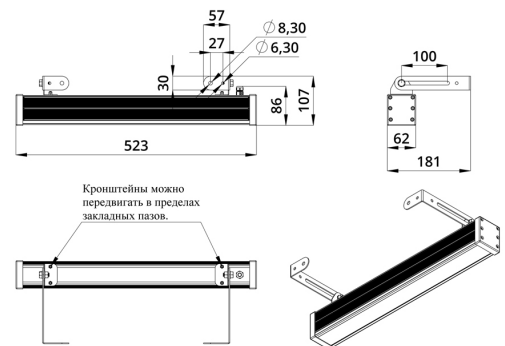

### 3. Основные технические данные и характеристики

Характеристики	Значение
Мощность, [Вт ±10%]:	38
Световой поток светильника, [лм ±5%]:	3 100
Цвет свечения:	RGBW
Номинальная коррелированная цветовая температура по ГОСТ 34819-2021, [К]:	4 000
Тип кривой силы света:	концентрированная
Угол излучения, [°]:	15
Индекс цветопередачи (CRI), не менее:	80
Род тока:	DC
Напряжение питания, [В]:	24-36
Класс защиты от поражения электрическим током (по ГОСТ IEC 60598-1-2017):	III
Степень защиты от пыли и влаги (по ГОСТ IEC 60598-1-2017):	IP67
Климатическое исполнение (по ГОСТ 15150-69):	УХЛ1
Температура эксплуатации, [°С]:	от -40 до +50
Срок службы светильника, не менее, [лет]:	12
Срок службы светодиодов, не менее, [ч]:	100 000
Гарантийный срок на светильник, [мес.]:	60
Материал оптического элемента:	УФ-стабилизированный поликарбонат
Материал корпуса:	сплав алюминия, экструдированный
Материал рассеивателя:	закаленное стекло
Цвет покраски:	-
Габаритные размеры, не более, [мм]:	523×181×107
Тип крепления:	поворотный кронштейн
Масса, [кг]:	1,6
Интерфейс управления/диммирования:	DMX