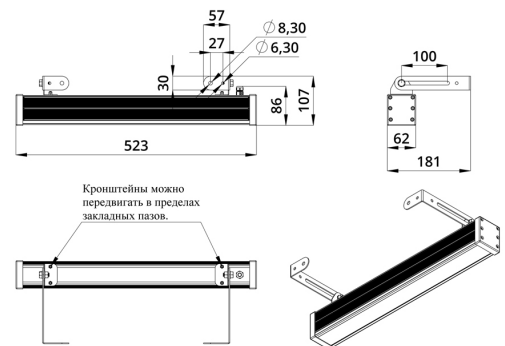

### 3. Основные технические данные и характеристики

Характеристики	Значение
Мощность, [Вт ±10%]:	38
Световой поток светильника, [лм ±5%]:	3 100
Цвет свечения:	RGBW
Номинальная коррелированная цветовая температура по ГОСТ 34819-2021, [К]:	4 000
Тип кривой силы света:	осевая
Угол излучения, [°]:	10x65
Индекс цветопередачи (CRI), не менее:	80
Род тока:	DC
Напряжение питания, [В]:	24-36
Класс защиты от поражения электрическим током (по ГОСТ IEC 60598-1-2017):	III
Степень защиты от пыли и влаги (по ГОСТ IEC 60598-1-2017):	IP67
Климатическое исполнение (по ГОСТ 15150-69):	УХЛ1
Температура эксплуатации, [°С]:	от -40 до +50
Срок службы светильника, не менее, [лет]:	12
Срок службы светодиодов, не менее, [ч]:	100 000
Гарантийный срок на светильник, [мес.]:	60
Материал оптического элемента:	УФ-стабилизированный поликарбонат
Материал корпуса:	сплав алюминия, экструдированный
Материал рассеивателя:	закаленное стекло
Цвет покраски:	-
Габаритные размеры, не более, [мм]:	523×181×107
Тип крепления:	поворотный кронштейн
Масса, [кг]:	1,6
Интерфейс управления/диммирования:	DMX