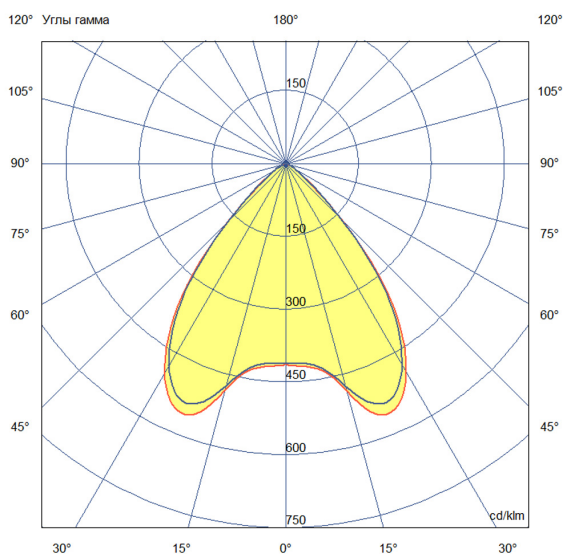

Технические данные

Светодиодный светильник ПромЛед Барокко 40
500мм Оптик 24-36V DC RGBW DMX 3000K 90°

1. Описание серии

Серия линейных светодиодных светильников с RGB(W)-диодами для заливного архитектурного освещения фасадов или акцентной подсветки отдельных элементов зданий.

Габаритный чертеж

3. Основные технические данные и характеристики

Характеристики	Значение
Мощность, [Вт ±10%]:	38
Световой поток светильника, [лм ±5%]:	2 880
Цвет свечения:	RGBW
Номинальная коррелированная цветовая температура по ГОСТ 34819-2021, [К]:	3 000
Тип кривой силы света:	косинусная
Угол излучения, [°]:	90
Индекс цветопередачи (CRI), не менее:	80
Род тока:	DC
Напряжение питания, [В]:	24-36
Коэффициент мощности (Pf), не менее:	0,95
Класс защиты от поражения электрическим током (по ГОСТ IEC 60598-1-2017):	III
Степень защиты от пыли и влаги (по ГОСТ IEC 60598-1-2017):	IP67
Климатическое исполнение (по ГОСТ 15150-69):	УХЛ1
Температура эксплуатации, [°С]:	от -40 до +50
Срок службы светильника, не менее, [лет]:	12
Срок службы светодиодов, не менее, [ч]:	100 000
Гарантийный срок на светильник, [мес.]:	60
Материал оптического элемента:	УФ-стабилизированный поликарбонат
Материал корпуса:	экструдированный сплав алюминия
Материал рассеивателя:	закаленное стекло
Цвет покраски:	-
Габаритные размеры, не более, [мм]:	523×181×107
Тип крепления:	поворотный кронштейн
Масса, [кг]:	1,6
Интерфейс управления/диммирования:	DMX