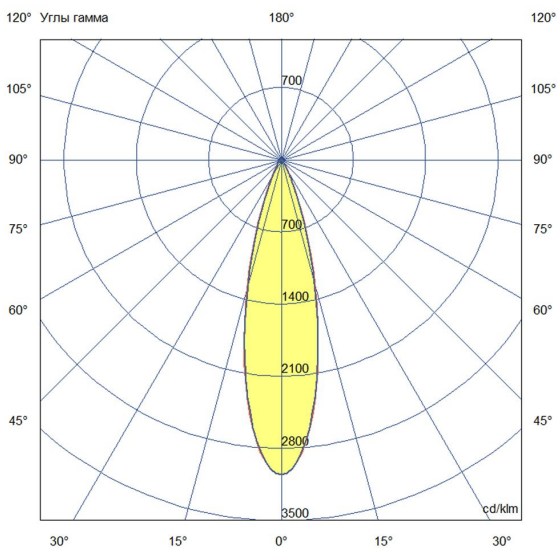

2. КСС и Габаритный чертеж

Кривая силы света

Габаритный чертеж