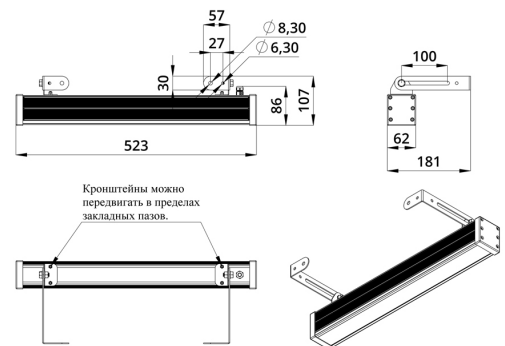

### 3. Основные технические данные и характеристики

Характеристики	Значение
Мощность, [Вт ±10%]:	38
Световой поток светильника, [лм ±5%]:	2 880
Цвет свечения:	RGBW
Номинальная коррелированная цветовая температура по ГОСТ 34819-2021, [К]:	3 000
Тип кривой силы света:	концентрированная
Угол излучения, [°]:	25
Индекс цветопередачи (CRI), не менее:	80
Род тока:	DC
Напряжение питания, [В]:	24-36
Класс защиты от поражения электрическим током (по ГОСТ IEC 60598-1-2017):	III
Степень защиты от пыли и влаги (по ГОСТ IEC 60598-1-2017):	IP67
Климатическое исполнение (по ГОСТ 15150-69):	УХЛ1
Температура эксплуатации, [°С]:	от -40 до +50
Срок службы светильника, не менее, [лет]:	12
Срок службы светодиодов, не менее, [ч]:	100 000
Гарантийный срок на светильник, [мес.]:	60
Материал оптического элемента:	УФ-стабилизированный поликарбонат
Материал корпуса:	сплав алюминия, экструдированный
Материал рассеивателя:	закаленное стекло
Цвет покраски:	-
Габаритные размеры, не более, [мм]:	523×181×107
Тип крепления:	поворотный кронштейн
Масса, [кг]:	1,6
Интерфейс управления/диммирования:	DMX