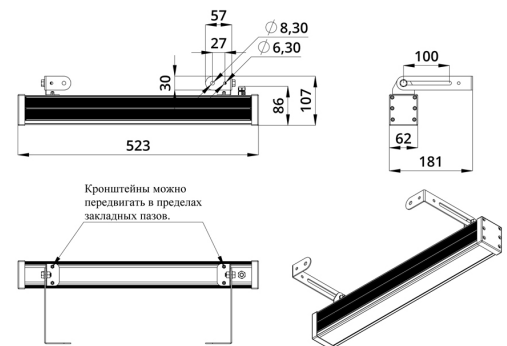

### 3. Основные технические данные и характеристики

Характеристики	Значение
Мощность, [Вт ±10%]:	38
Световой поток светильника, [лм ±5%]:	2 880
Цвет свечения:	RGBW
Номинальная коррелированная цветовая температура по ГОСТ 34819-2021, [К]:	3 000
Тип кривой силы света:	осевая
Угол излучения, [°]:	10x65
Индекс цветопередачи (CRI), не менее:	80
Род тока:	DC
Напряжение питания, [В]:	24-36
Класс защиты от поражения электрическим током (по ГОСТ IEC 60598-1-2017):	III
Степень защиты от пыли и влаги (по ГОСТ IEC 60598-1-2017):	IP67
Климатическое исполнение (по ГОСТ 15150-69):	УХЛ1
Температура эксплуатации, [°С]:	от -40 до +50
Срок службы светильника, не менее, [лет]:	12
Срок службы светодиодов, не менее, [ч]:	100 000
Гарантийный срок на светильник, [мес.]:	60
Материал оптического элемента:	УФ-стабилизированный поликарбонат
Материал корпуса:	сплав алюминия, экструдированный
Материал рассеивателя:	закаленное стекло
Цвет покраски:	-
Габаритные размеры, не более, [мм]:	523×181×107
Тип крепления:	поворотный кронштейн
Масса, [кг]:	1,6
Интерфейс управления/диммирования:	DMX