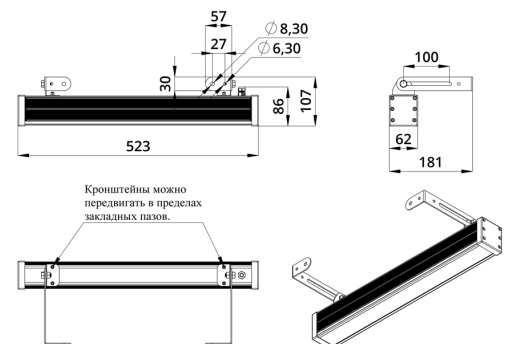

Светильники просты в монтаже за счёт кронштейна с удобной системой фиксации угла поворота. Возможно транзитное подключение в единую линию с помощью коннекторов.

2. КСС и Габаритный чертеж

Кривая силы света

Габаритный чертеж

3. Основные технические данные и характеристики

Характеристики	Значение
Мощность, [Вт ±10%]:	42
Световой поток светильника, [лм ±5%]:	3 100
Световая отдача, [лм/Вт]:	74
Цвет свечения:	RGBW
Номинальная коррелированная цветовая температура по ГОСТ 34819-2021, [К]:	5 000
Тип кривой силы света:	косинусная
Угол излучения, [°]:	90
Индекс цветопередачи (CRI), не менее:	80
Род тока:	AC
Коэффициент пульсации (Кп), не более, [%]:	1
Напряжение питания, [В]:	~176-264
Частота напряжения электропитания, [Гц ±10%]:	50
Коэффициент мощности (P _f), не менее:	0,95
Класс защиты от поражения электрическим током (по ГОСТ IEC 60598-1-2017):	I
Степень защиты от пыли и влаги (по ГОСТ IEC 60598-1-2017):	IP67
Климатическое исполнение (по ГОСТ 15150-69):	УХЛ1
Температура эксплуатации, [°С]:	от -40 до +50
Срок службы светильника, не менее, [лет]:	12
Срок службы светодиодов, не менее, [ч]:	100 000
Гарантийный срок на светильник, [мес.]:	60
Материал оптического элемента:	УФ-стабилизированный поликарбонат
Материал корпуса:	сплав алюминия, экструдированный
Материал рассеивателя:	закаленное стекло
Цвет покраски:	-
Габаритные размеры, не более, [мм]:	523×181×107
Тип крепления:	поворотный кронштейн
Масса, [кг]:	1,6
Интерфейс управления/диммирования:	DMX