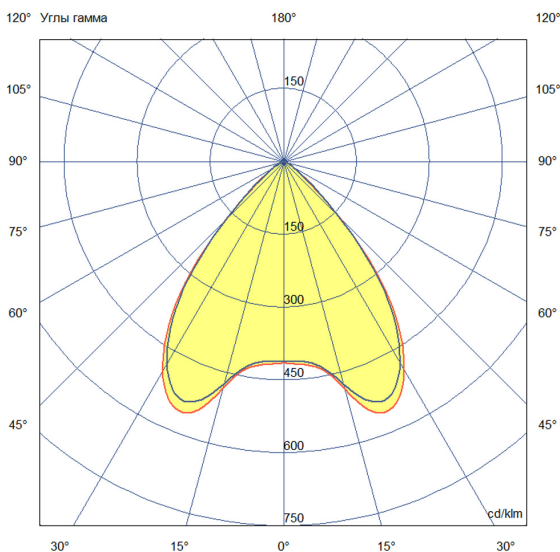

Технические данные

Светодиодный светильник ПромЛед Барокко 40
 Оптик 500мм CRI80 RGBW DMX 5000K 90°

1. Описание серии

Серия линейных светодиодных светильников с RGB(W)-диодами для заливного архитектурного освещения фасадов или акцентной подсветки отдельных элементов зданий.

Габаритный чертеж

3. Основные технические данные и характеристики

Характеристики	Значение
Мощность, [Вт ±10%]:	42
Световой поток светильника, [лм ±5%]:	3 100
Световая отдача, [лм/Вт]:	74
Цвет свечения:	RGBW
Номинальная коррелированная цветовая температура по ГОСТ 34819-2021, [К]:	5 000
Тип кривой силы света:	косинусная
Угол излучения, [°]:	90
Индекс цветопередачи (CRI), не менее:	80
Род тока:	AC
Коэффициент пульсации (Кп), не более, [%]:	1
Напряжение питания, [В]:	~176-264
Частота напряжения электропитания, [Гц ±10%]:	50
Коэффициент мощности (P _f), не менее:	0,95
Класс защиты от поражения электрическим током (по ГОСТ IEC 60598-1-2017):	I
Степень защиты от пыли и влаги (по ГОСТ IEC 60598-1-2017):	IP67
Климатическое исполнение (по ГОСТ 15150-69):	УХЛ1
Температура эксплуатации, [°С]:	от -40 до +50
Срок службы светильника, не менее, [лет]:	12
Срок службы светодиодов, не менее, [ч]:	100 000
Гарантийный срок на светильник, [мес.]:	60
Материал оптического элемента:	УФ-стабилизированный поликарбонат
Материал корпуса:	сплав алюминия, экструдированный
Материал рассеивателя:	закаленное стекло
Цвет покраски:	-
Габаритные размеры, не более, [мм]:	523×181×107
Тип крепления:	поворотный кронштейн
Масса, [кг]:	1,6
Интерфейс управления/диммирования:	DMX