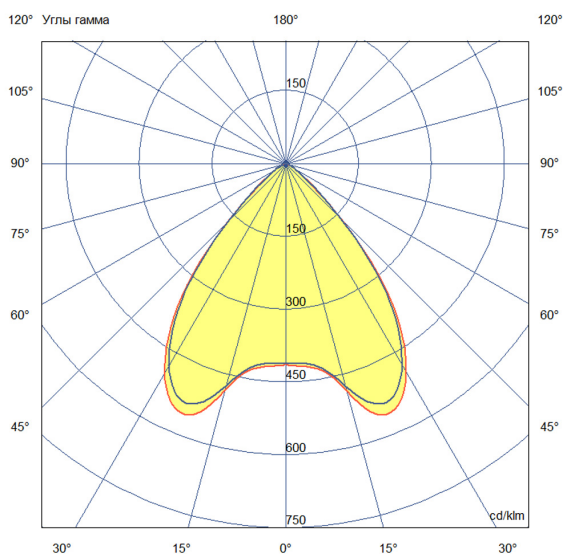

Технические данные

Светодиодный светильник ПромЛед Барокко 40
Оптик 500мм RGB DMX 90°

1. Описание серии

Серия линейных светодиодных светильников с RGB(W)-диодами для заливного архитектурного освещения фасадов или акцентной подсветки отдельных элементов зданий.

Габаритный чертеж

3. Основные технические данные и характеристики

Характеристики	Значение
Мощность, [Вт ±10%]:	42
Световой поток светильника, [лм ±5%]:	2 520
Световая отдача, [лм/Вт]:	60
Цвет свечения:	RGB
Тип кривой силы света:	косинусная
Угол излучения, [°]:	90
Род тока:	AC
Коэффициент пульсации (Кп), не более, [%]:	1
Напряжение питания, [В]:	~176-264
Частота напряжения электропитания, [Гц ±10%]:	50
Коэффициент мощности (Pф), не менее:	0,95
Класс защиты от поражения электрическим током (по ГОСТ IEC 60598-1-2017):	I
Степень защиты от пыли и влаги (по ГОСТ IEC 60598-1-2017):	IP67
Климатическое исполнение (по ГОСТ 15150-69):	УХЛ1
Температура эксплуатации, [°С]:	от -40 до +50
Срок службы светильника, не менее, [лет]:	12
Срок службы светодиодов, не менее, [ч]:	100 000
Гарантийный срок на светильник, [мес.]:	60
Материал оптического элемента:	УФ-стабилизированный поликарбонат
Материал корпуса:	сплав алюминия, экструдированный
Материал рассеивателя:	закаленное стекло
Цвет покраски:	-
Габаритные размеры, не более, [мм]:	523×181×107
Тип крепления:	поворотный кронштейн
Масса, [кг]:	1,6
Интерфейс управления/диммирования:	DMX