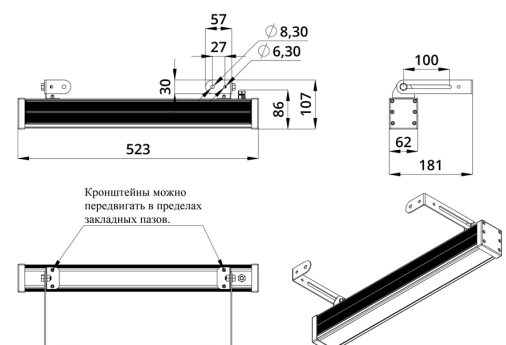

Светильники просты в монтаже за счёт кронштейна с удобной системой фиксации угла поворота. Возможно транзитное подключение в единую линию с помощью коннекторов.

2. КСС и Габаритный чертеж

Кривая силы света

Габаритный чертеж

3. Основные технические данные и характеристики

Характеристики	Значение
Мощность, [Вт ±10%]:	42
Световой поток светильника, [лм ±5%]:	2 520
Световая отдача, [лм/Вт]:	60
Цвет свечения:	RGB
Тип кривой силы света:	косинусная
Угол излучения, [°]:	90
Род тока:	AC
Коэффициент пульсации (Кп), не более, [%]:	1
Напряжение питания, [В]:	~176-264
Частота напряжения электропитания, [Гц ±10%]:	50
Коэффициент мощности (Pф), не менее:	0,95
Класс защиты от поражения электрическим током (по ГОСТ IEC 60598-1-2017):	I
Степень защиты от пыли и влаги (по ГОСТ IEC 60598-1-2017):	IP67
Климатическое исполнение (по ГОСТ 15150-69):	УХЛ1
Температура эксплуатации, [°С]:	от -40 до +50
Срок службы светильника, не менее, [лет]:	12
Срок службы светодиодов, не менее, [ч]:	100 000
Гарантийный срок на светильник, [мес.]:	60
Материал оптического элемента:	УФ-стабилизированный поликарбонат
Материал корпуса:	сплав алюминия, экструдированный
Материал рассеивателя:	закаленное стекло
Цвет покраски:	-
Габаритные размеры, не более, [мм]:	523×181×107
Тип крепления:	поворотный кронштейн
Масса, [кг]:	1,6
Интерфейс управления/диммирования:	DMX