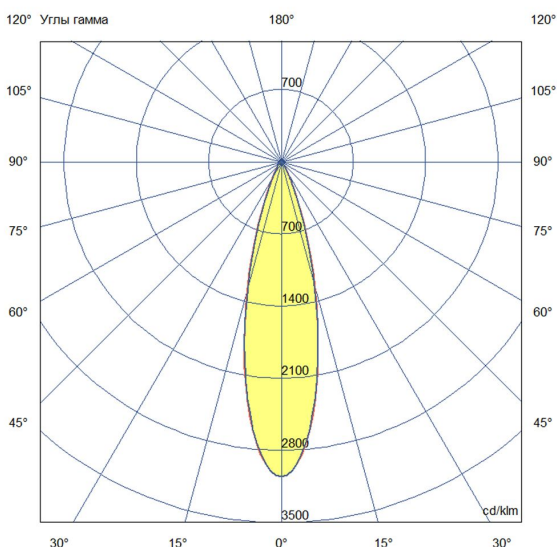

Технические данные

Светодиодный светильник ПромЛед Барокко 40
Оптик 500мм RGB DMX 25°

1. Описание серии

Серия линейных светодиодных светильников с RGB(W)-диодами для заливного архитектурного освещения фасадов или акцентной подсветки отдельных элементов зданий.

Габаритный чертеж

3. Основные технические данные и характеристики

Характеристики	Значение
Мощность, [Вт ±10%]:	42
Световой поток светильника, [лм ±5%]:	2 520
Световая отдача, [лм/Вт]:	60
Цвет свечения:	RGB
Тип кривой силы света:	концентрированная
Угол излучения, [°]:	25
Род тока:	AC
Коэффициент пульсации (Кп), не более, [%]:	1
Напряжение питания, [В]:	~176-264
Частота напряжения электропитания, [Гц ±10%]:	50
Коэффициент мощности (P _f), не менее:	0,95
Класс защиты от поражения электрическим током (по ГОСТ IEC 60598-1-2017):	I
Степень защиты от пыли и влаги (по ГОСТ IEC 60598-1-2017):	IP67
Климатическое исполнение (по ГОСТ 15150-69):	УХЛ1
Температура эксплуатации, [°С]:	от -40 до +50
Срок службы светильника, не менее, [лет]:	12
Срок службы светодиодов, не менее, [ч]:	100 000
Гарантийный срок на светильник, [мес.]:	60
Материал оптического элемента:	УФ-стабилизированный поликарбонат
Материал корпуса:	сплав алюминия, экструдированный
Материал рассеивателя:	закаленное стекло
Цвет покраски:	-
Габаритные размеры, не более, [мм]:	523×181×107
Тип крепления:	поворотный кронштейн
Масса, [кг]:	1,6
Интерфейс управления/диммирования:	DMX