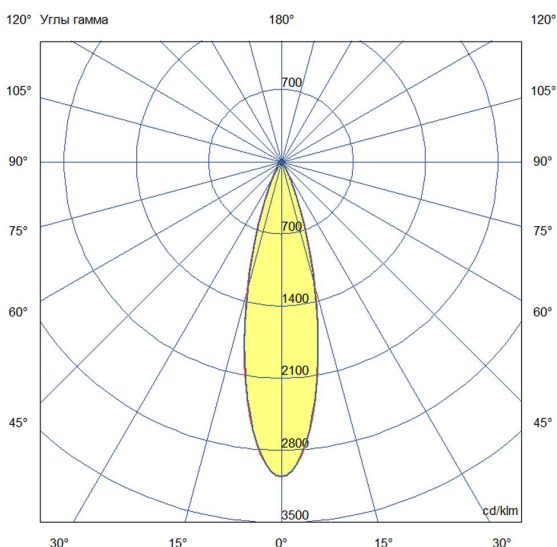

Технические данные

Светодиодный светильник ПромЛед Барокко 40
500мм Оптик RGB DMX 25°

1. Описание серии

Серия линейных светодиодных светильников с RGB(W)-диодами для заливного архитектурного освещения фасадов или акцентной подсветки отдельных элементов зданий.

Габаритный чертеж

3. Основные технические данные и характеристики

Характеристики	Значение
Мощность, [Вт ±10%]:	42
Световой поток светильника, [лм ±5%]:	2 520
Световая отдача, [лм/Вт]:	60
Цвет свечения:	RGB
Тип кривой силы света:	концентрированная
Угол излучения, [°]:	25
Род тока:	AC
Коэффициент пульсации (Кп), не более, [%]:	1
Напряжение питания, [В]:	~176-264
Частота напряжения электропитания, [Гц ±10%]:	50
Коэффициент мощности (P _f), не менее:	0,95
Класс защиты от поражения электрическим током (по ГОСТ IEC 60598-1-2017):	I
Степень защиты от пыли и влаги (по ГОСТ IEC 60598-1-2017):	IP67
Климатическое исполнение (по ГОСТ 15150-69):	УХЛ1
Температура эксплуатации, [°С]:	от -40 до +50
Срок службы светильника, не менее, [лет]:	12
Срок службы светодиодов, не менее, [ч]:	100 000
Гарантийный срок на светильник, [мес.]:	60
Материал оптического элемента:	УФ-стабилизированный поликарбонат
Материал корпуса:	экструдированный сплав алюминия
Материал рассеивателя:	закаленное стекло
Цвет покраски:	-
Габаритные размеры, не более, [мм]:	523×181×107
Тип крепления:	поворотный кронштейн
Масса, [кг]:	1,6
Интерфейс управления/диммирования:	DMX