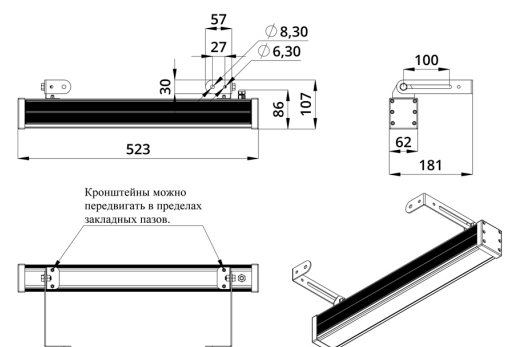

Светильники просты в монтаже за счёт кронштейна с удобной системой фиксации угла поворота. Возможно транзитное подключение в единую линию с помощью коннекторов.

2. КСС и Габаритный чертеж

Кривая силы света

Габаритный чертеж

3. Основные технические данные и характеристики

Характеристики	Значение
Мощность, [Вт ±10%]:	42
Световой поток светильника, [лм ±5%]:	2 520
Световая отдача, [лм/Вт]:	60
Цвет свечения:	RGB
Тип кривой силы света:	концентрированная
Угол излучения, [°]:	25
Род тока:	AC
Коэффициент пульсации (Кп), не более, [%]:	1
Напряжение питания, [В]:	~176-264
Частота напряжения электропитания, [Гц ±10%]:	50
Коэффициент мощности (P _f), не менее:	0,95
Класс защиты от поражения электрическим током (по ГОСТ IEC 60598-1-2017):	I
Степень защиты от пыли и влаги (по ГОСТ IEC 60598-1-2017):	IP67
Климатическое исполнение (по ГОСТ 15150-69):	УХЛ1
Температура эксплуатации, [°С]:	от -40 до +50
Срок службы светильника, не менее, [лет]:	12
Срок службы светодиодов, не менее, [ч]:	100 000
Гарантийный срок на светильник, [мес.]:	60
Материал оптического элемента:	УФ-стабилизированный поликарбонат
Материал корпуса:	экструдированный сплав алюминия
Материал рассеивателя:	закаленное стекло
Цвет покраски:	-
Габаритные размеры, не более, [мм]:	523×181×107
Тип крепления:	поворотный кронштейн
Масса, [кг]:	1,6
Интерфейс управления/диммирования:	DMX