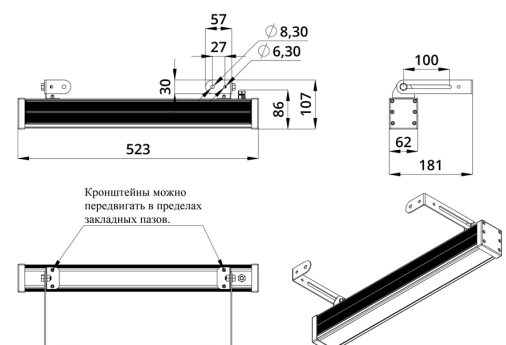

Светильники просты в монтаже за счёт кронштейна с удобной системой фиксации угла поворота. Возможно транзитное подключение в единую линию с помощью коннекторов.

2. КСС и Габаритный чертеж

Кривая силы света

Габаритный чертеж

3. Основные технические данные и характеристики

Характеристики	Значение
Мощность, [Вт ±10%]:	42
Световой поток светильника, [лм ±5%]:	2 520
Световая отдача, [лм/Вт]:	60
Цвет свечения:	RGB
Тип кривой силы света:	концентрированная
Угол излучения, [°]:	25
Род тока:	AC
Коэффициент пульсации (Кп), не более, [%]:	1
Напряжение питания, [В]:	~176-264
Частота напряжения электропитания, [Гц ±10%]:	50
Коэффициент мощности (P _f), не менее:	0,95
Класс защиты от поражения электрическим током (по ГОСТ IEC 60598-1-2017):	I
Степень защиты от пыли и влаги (по ГОСТ IEC 60598-1-2017):	IP67
Климатическое исполнение (по ГОСТ 15150-69):	УХЛ1
Температура эксплуатации, [°С]:	от -40 до +50
Срок службы светильника, не менее, [лет]:	12
Срок службы светодиодов, не менее, [ч]:	100 000
Гарантийный срок на светильник, [мес.]:	60
Материал оптического элемента:	УФ-стабилизированный поликарбонат
Материал корпуса:	сплав алюминия, экструдированный
Материал рассеивателя:	закаленное стекло
Цвет покраски:	-
Габаритные размеры, не более, [мм]:	523×181×107
Тип крепления:	поворотный кронштейн
Масса, [кг]:	1,6
Интерфейс управления/диммирования:	DMX