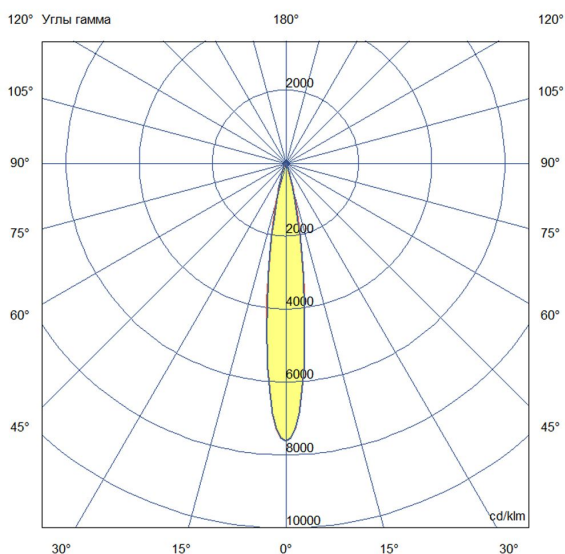

Технические данные

Светодиодный светильник ПромЛед Барокко 40
Оптик 500мм RGB DMX 15°

1. Описание серии

Серия линейных светодиодных светильников с RGB(W)-диодами для заливного архитектурного освещения фасадов или акцентной подсветки отдельных элементов зданий.

Габаритный чертеж

3. Основные технические данные и характеристики

Характеристики	Значение
Мощность, [Вт ±10%]:	42
Световой поток светильника, [лм ±5%]:	2 520
Световая отдача, [лм/Вт]:	60
Цвет свечения:	RGB
Тип кривой силы света:	концентрированная
Угол излучения, [°]:	15
Род тока:	AC
Коэффициент пульсации (Кп), не более, [%]:	1
Напряжение питания, [В]:	~176-264
Частота напряжения электропитания, [Гц ±10%]:	50
Коэффициент мощности (Pф), не менее:	0,95
Класс защиты от поражения электрическим током (по ГОСТ IEC 60598-1-2017):	I
Степень защиты от пыли и влаги (по ГОСТ IEC 60598-1-2017):	IP67
Климатическое исполнение (по ГОСТ 15150-69):	УХЛ1
Температура эксплуатации, [°С]:	от -40 до +50
Срок службы светильника, не менее, [лет]:	12
Срок службы светодиодов, не менее, [ч]:	100 000
Гарантийный срок на светильник, [мес.]:	60
Материал оптического элемента:	УФ-стабилизированный поликарбонат
Материал корпуса:	сплав алюминия, экструдированный
Материал рассеивателя:	закаленное стекло
Цвет покраски:	-
Габаритные размеры, не более, [мм]:	523×181×107
Тип крепления:	поворотный кронштейн
Масса, [кг]:	1,6
Интерфейс управления/диммирования:	DMX