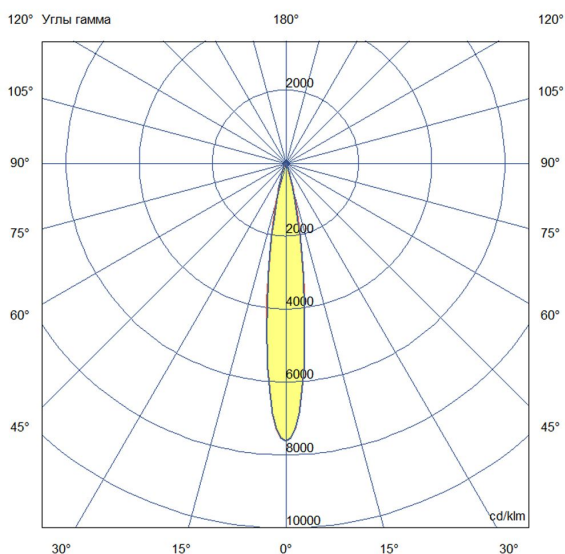

Технические данные

Светодиодный светильник ПромЛед Барокко 40
500мм Оптик RGB DMX 15°

1. Описание серии

Серия линейных светодиодных светильников с RGB(W)-диодами для заливного архитектурного освещения фасадов или акцентной подсветки отдельных элементов зданий.

Габаритный чертеж

3. Основные технические данные и характеристики

Характеристики	Значение
Мощность, [Вт ±10%]:	42
Световой поток светильника, [лм ±5%]:	2 520
Световая отдача, [лм/Вт]:	60
Цвет свечения:	RGB
Тип кривой силы света:	концентрированная
Угол излучения, [°]:	15
Род тока:	AC
Коэффициент пульсации (Кп), не более, [%]:	1
Напряжение питания, [В]:	~176-264
Частота напряжения электропитания, [Гц ±10%]:	50
Коэффициент мощности (P _f), не менее:	0,95
Класс защиты от поражения электрическим током (по ГОСТ IEC 60598-1-2017):	I
Степень защиты от пыли и влаги (по ГОСТ IEC 60598-1-2017):	IP67
Климатическое исполнение (по ГОСТ 15150-69):	УХЛ1
Температура эксплуатации, [°С]:	от -40 до +50
Срок службы светильника, не менее, [лет]:	12
Срок службы светодиодов, не менее, [ч]:	100 000
Гарантийный срок на светильник, [мес.]:	60
Материал оптического элемента:	УФ-стабилизированный поликарбонат
Материал корпуса:	экструдированный сплав алюминия
Материал рассеивателя:	закаленное стекло
Цвет покраски:	-
Габаритные размеры, не более, [мм]:	523×181×107
Тип крепления:	поворотный кронштейн
Масса, [кг]:	1,6
Интерфейс управления/диммирования:	DMX