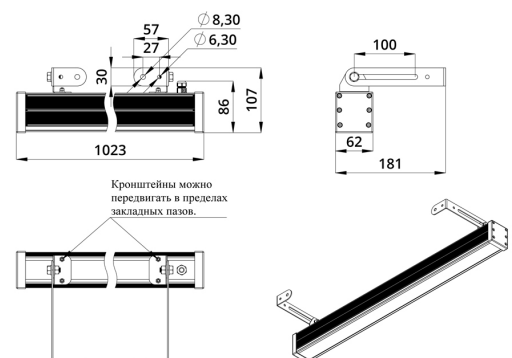

Светильники просты в монтаже за счёт кронштейна с удобной системой фиксации угла поворота. Возможно транзитное подключение в единую линию с помощью коннекторов.

2. КСС и Габаритный чертеж

Кривая силы света

Габаритный чертеж

3. Основные технические данные и характеристики

Характеристики	Значение
Мощность, [Вт ±10%]:	38
Световой поток светильника, [лм ±5%]:	3 120
Цвет свечения:	RGBW
Номинальная коррелированная цветовая температура по ГОСТ 34819-2021, [К]:	5 000
Тип кривой силы света:	косинусная
Угол излучения, [°]:	90
Индекс цветопередачи (CRI), не менее:	80
Род тока:	DC
Напряжение питания, [В]:	24-36
Коэффициент мощности (Pf), не менее:	0,95
Класс защиты от поражения электрическим током (по ГОСТ IEC 60598-1-2017):	III
Степень защиты от пыли и влаги (по ГОСТ IEC 60598-1-2017):	IP67
Климатическое исполнение (по ГОСТ 15150-69):	УХЛ1
Температура эксплуатации, [°С]:	от -40 до +50
Срок службы светильника, не менее, [лет]:	12
Срок службы светодиодов, не менее, [ч]:	100 000
Гарантийный срок на светильник, [мес.]:	60
Материал оптического элемента:	УФ-стабилизированный поликарбонат
Материал корпуса:	экструдированный сплав алюминия
Материал рассеивателя:	закаленное стекло
Цвет покраски:	-
Габаритные размеры, не более, [мм]:	1023×181×107
Тип крепления:	поворотный кронштейн
Масса, [кг]:	2,6
Интерфейс управления/диммирования:	DMX