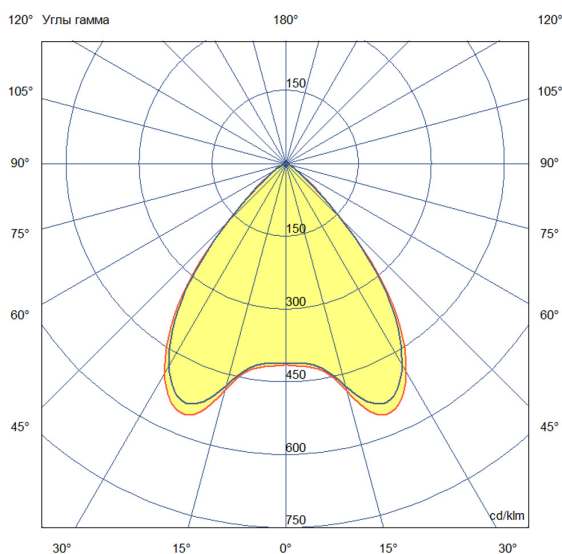

Технические данные

Светодиодный светильник ПромЛед Барокко 40
1000мм Оптик 24-36V DC RGBW DMX 5000K 90°

1. Описание серии

Серия линейных светодиодных светильников с RGB(W)-диодами для заливного архитектурного освещения фасадов или акцентной подсветки отдельных элементов зданий.

Габаритный чертеж

3. Основные технические данные и характеристики

Характеристики	Значение
Мощность, [Вт ±10%]:	38
Световой поток светильника, [лм ±5%]:	3 120
Цвет свечения:	RGBW
Номинальная коррелированная цветовая температура по ГОСТ 34819-2021, [К]:	5 000
Тип кривой силы света:	косинусная
Угол излучения, [°]:	90
Индекс цветопередачи (CRI), не менее:	80
Род тока:	DC
Напряжение питания, [В]:	24-36
Коэффициент мощности (Pf), не менее:	0,95
Класс защиты от поражения электрическим током (по ГОСТ IEC 60598-1-2017):	III
Степень защиты от пыли и влаги (по ГОСТ IEC 60598-1-2017):	IP67
Климатическое исполнение (по ГОСТ 15150-69):	УХЛ1
Температура эксплуатации, [°С]:	от -40 до +50
Срок службы светильника, не менее, [лет]:	12
Срок службы светодиодов, не менее, [ч]:	100 000
Гарантийный срок на светильник, [мес.]:	60
Материал оптического элемента:	УФ-стабилизированный поликарбонат
Материал корпуса:	экструдированный сплав алюминия
Материал рассеивателя:	закаленное стекло
Цвет покраски:	-
Габаритные размеры, не более, [мм]:	1023×181×107
Тип крепления:	поворотный кронштейн
Масса, [кг]:	2,6
Интерфейс управления/диммирования:	DMX