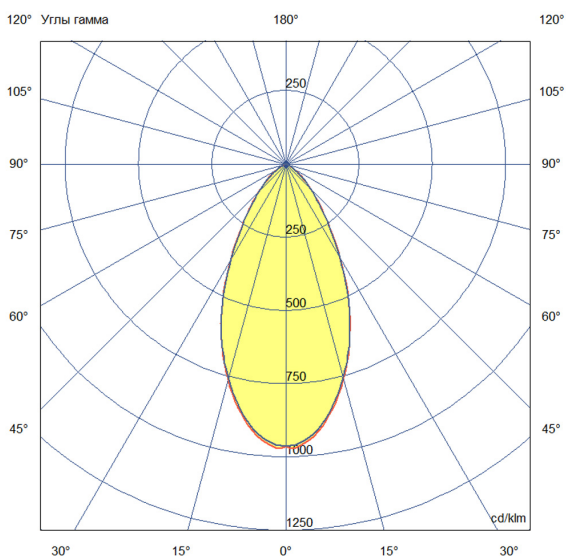

Технические данные

Светодиодный светильник ПромЛед Барокко 40
1000мм Оптик 24-36V DC RGBW DMX 5000K 50°

1. Описание серии

Серия линейных светодиодных светильников с RGB(W)-диодами для заливного архитектурного освещения фасадов или акцентной подсветки отдельных элементов зданий.

Габаритный чертеж

3. Основные технические данные и характеристики

Характеристики	Значение
Мощность, [Вт ±10%]:	38
Световой поток светильника, [лм ±5%]:	3 120
Цвет свечения:	RGBW
Номинальная коррелированная цветовая температура по ГОСТ 34819-2021, [К]:	5 000
Тип кривой силы света:	глубокая
Угол излучения, [°]:	50
Индекс цветопередачи (CRI), не менее:	80
Род тока:	DC
Напряжение питания, [В]:	24-36
Коэффициент мощности (Pf), не менее:	0,95
Класс защиты от поражения электрическим током (по ГОСТ IEC 60598-1-2017):	III
Степень защиты от пыли и влаги (по ГОСТ IEC 60598-1-2017):	IP67
Климатическое исполнение (по ГОСТ 15150-69):	УХЛ1
Температура эксплуатации, [°С]:	от -40 до +50
Срок службы светильника, не менее, [лет]:	12
Срок службы светодиодов, не менее, [ч]:	100 000
Гарантийный срок на светильник, [мес.]:	60
Материал оптического элемента:	УФ-стабилизированный поликарбонат
Материал корпуса:	экструдированный сплав алюминия
Материал рассеивателя:	закаленное стекло
Цвет покраски:	-
Габаритные размеры, не более, [мм]:	1023×181×107
Тип крепления:	поворотный кронштейн
Масса, [кг]:	2,6
Интерфейс управления/диммирования:	DMX