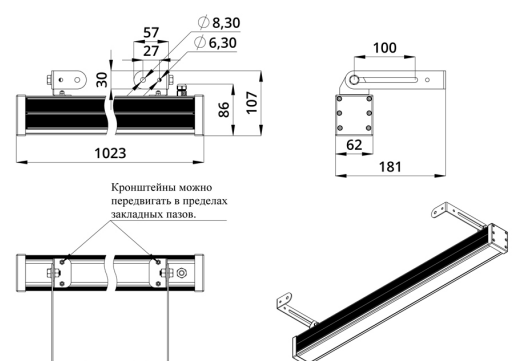

Светильники просты в монтаже за счёт кронштейна с удобной системой фиксации угла поворота. Возможно транзитное подключение в единую линию с помощью коннекторов.

2. КСС и Габаритный чертеж

Кривая силы света

Габаритный чертеж

3. Основные технические данные и характеристики

Характеристики	Значение
Мощность, [Вт ±10%]:	38
Световой поток светильника, [лм ±5%]:	3 120
Цвет свечения:	RGBW
Номинальная коррелированная цветовая температура по ГОСТ 34819-2021, [К]:	5 000
Тип кривой силы света:	глубокая
Угол излучения, [°]:	50
Индекс цветопередачи (CRI), не менее:	80
Род тока:	DC
Напряжение питания, [В]:	24-36
Коэффициент мощности (Pf), не менее:	0,95
Класс защиты от поражения электрическим током (по ГОСТ IEC 60598-1-2017):	III
Степень защиты от пыли и влаги (по ГОСТ IEC 60598-1-2017):	IP67
Климатическое исполнение (по ГОСТ 15150-69):	УХЛ1
Температура эксплуатации, [°С]:	от -40 до +50
Срок службы светильника, не менее, [лет]:	12
Срок службы светодиодов, не менее, [ч]:	100 000
Гарантийный срок на светильник, [мес.]:	60
Материал оптического элемента:	УФ-стабилизированный поликарбонат
Материал корпуса:	экструдированный сплав алюминия
Материал рассеивателя:	закаленное стекло
Цвет покраски:	-
Габаритные размеры, не более, [мм]:	1023×181×107
Тип крепления:	поворотный кронштейн
Масса, [кг]:	2,6
Интерфейс управления/диммирования:	DMX