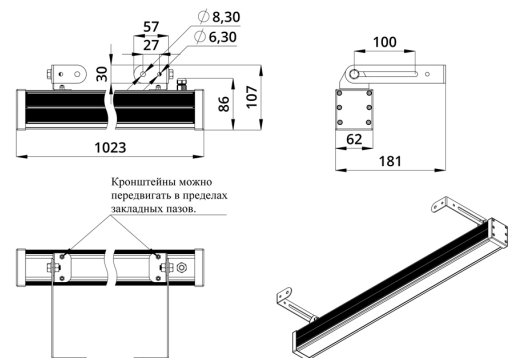

### 3. Основные технические данные и характеристики

Характеристики	Значение
Мощность, [Вт ±10%]:	38
Световой поток светильника, [лм ±5%]:	3 120
Цвет свечения:	RGBW
Номинальная коррелированная цветовая температура по ГОСТ 34819-2021, [К]:	5 000
Тип кривой силы света:	концентрированная
Угол излучения, [°]:	15
Индекс цветопередачи (CRI), не менее:	80
Род тока:	DC
Напряжение питания, [В]:	24-36
Класс защиты от поражения электрическим током (по ГОСТ IEC 60598-1-2017):	III
Степень защиты от пыли и влаги (по ГОСТ IEC 60598-1-2017):	IP67
Климатическое исполнение (по ГОСТ 15150-69):	УХЛ1
Температура эксплуатации, [°С]:	от -40 до +50
Срок службы светильника, не менее, [лет]:	12
Срок службы светодиодов, не менее, [ч]:	100 000
Гарантийный срок на светильник, [мес.]:	60
Материал оптического элемента:	УФ-стабилизированный поликарбонат
Материал корпуса:	сплав алюминия, экструдированный
Материал рассеивателя:	закаленное стекло
Цвет покраски:	-
Габаритные размеры, не более, [мм]:	1023×181×107
Тип крепления:	поворотный кронштейн
Масса, [кг]:	2,6
Интерфейс управления/диммирования:	DMX