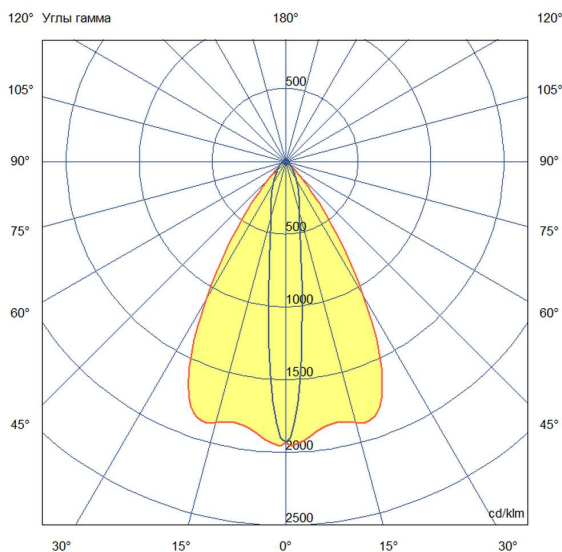

Технические данные

Светодиодный светильник ПромЛед Барокко 40
 Оптик 1000мм 24-36В DC CRI80 RGBW DMX 5000К
 10x65°

1. Описание серии

Серия линейных светодиодных светильников с RGB(W)-диодами для заливного архитектурного освещения фасадов или акцентной подсветки отдельных элементов зданий.

Габаритный чертеж

3. Основные технические данные и характеристики

Характеристики	Значение
Мощность, [Вт ±10%]:	38
Световой поток светильника, [лм ±5%]:	3 120
Цвет свечения:	RGBW
Номинальная коррелированная цветовая температура по ГОСТ 34819-2021, [К]:	5 000
Тип кривой силы света:	осевая
Угол излучения, [°]:	10x65
Индекс цветопередачи (CRI), не менее:	80
Род тока:	DC
Напряжение питания, [В]:	24-36
Класс защиты от поражения электрическим током (по ГОСТ IEC 60598-1-2017):	III
Степень защиты от пыли и влаги (по ГОСТ IEC 60598-1-2017):	IP67
Климатическое исполнение (по ГОСТ 15150-69):	УХЛ1
Температура эксплуатации, [°С]:	от -40 до +50
Срок службы светильника, не менее, [лет]:	12
Срок службы светодиодов, не менее, [ч]:	100 000
Гарантийный срок на светильник, [мес.]:	60
Материал оптического элемента:	УФ-стабилизированный поликарбонат
Материал корпуса:	сплав алюминия, экструдированный
Материал рассеивателя:	закаленное стекло
Цвет покраски:	-
Габаритные размеры, не более, [мм]:	1023×181×107
Тип крепления:	поворотный кронштейн
Масса, [кг]:	2,6
Интерфейс управления/диммирования:	DMX