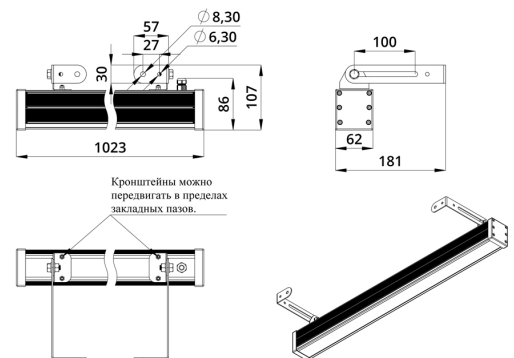

### 3. Основные технические данные и характеристики

Характеристики	Значение
Мощность, [Вт ±10%]:	38
Световой поток светильника, [лм ±5%]:	3 120
Цвет свечения:	RGBW
Номинальная коррелированная цветовая температура по ГОСТ 34819-2021, [К]:	5 000
Тип кривой силы света:	осевая
Угол излучения, [°]:	10x65
Индекс цветопередачи (CRI), не менее:	80
Род тока:	DC
Напряжение питания, [В]:	24-36
Коэффициент мощности (Pf), не менее:	0,95
Класс защиты от поражения электрическим током (по ГОСТ IEC 60598-1-2017):	III
Степень защиты от пыли и влаги (по ГОСТ IEC 60598-1-2017):	IP67
Климатическое исполнение (по ГОСТ 15150-69):	УХЛ1
Температура эксплуатации, [°С]:	от -40 до +50
Срок службы светильника, не менее, [лет]:	12
Срок службы светодиодов, не менее, [ч]:	100 000
Гарантийный срок на светильник, [мес.]:	60
Материал оптического элемента:	УФ-стабилизированный поликарбонат
Материал корпуса:	сплав алюминия, экструдированный
Материал рассеивателя:	закаленное стекло
Цвет покраски:	-
Габаритные размеры, не более, [мм]:	1023×181×107
Тип крепления:	поворотный кронштейн
Масса, [кг]:	2,6
Интерфейс управления/диммирования:	DMX