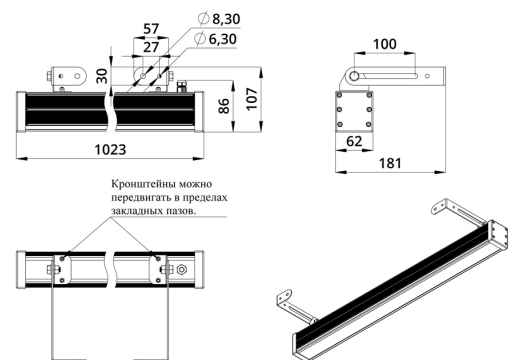

Светильники просты в монтаже за счёт кронштейна с удобной системой фиксации угла поворота. Возможно транзитное подключение в единую линию с помощью коннекторов.

2. КСС и Габаритный чертеж

Кривая силы света

Габаритный чертеж

3. Основные технические данные и характеристики

Характеристики	Значение
Мощность, [Вт ±10%]:	38
Световой поток светильника, [лм ±5%]:	3 120
Цвет свечения:	RGBW
Номинальная коррелированная цветовая температура по ГОСТ 34819-2021, [К]:	5 000
Тип кривой силы света:	осевая
Угол излучения, [°]:	10x65
Индекс цветопередачи (CRI), не менее:	80
Род тока:	DC
Напряжение питания, [В]:	24-36
Класс защиты от поражения электрическим током (по ГОСТ IEC 60598-1-2017):	III
Степень защиты от пыли и влаги (по ГОСТ IEC 60598-1-2017):	IP67
Климатическое исполнение (по ГОСТ 15150-69):	УХЛ1
Температура эксплуатации, [°С]:	от -40 до +50
Срок службы светильника, не менее, [лет]:	12
Срок службы светодиодов, не менее, [ч]:	100 000
Гарантийный срок на светильник, [мес.]:	60
Материал оптического элемента:	УФ-стабилизированный поликарбонат
Материал корпуса:	сплав алюминия, экструдированный
Материал рассеивателя:	закаленное стекло
Цвет покраски:	-
Габаритные размеры, не более, [мм]:	1023×181×107
Тип крепления:	поворотный кронштейн
Масса, [кг]:	2,6
Интерфейс управления/диммирования:	DMX