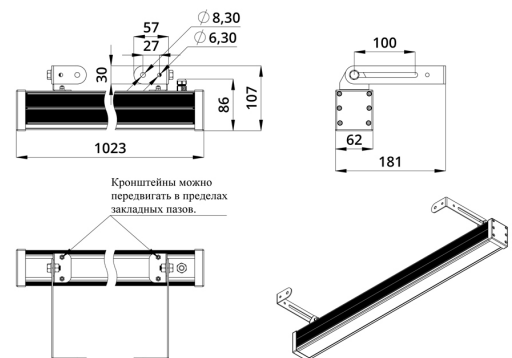

### 3. Основные технические данные и характеристики

Характеристики	Значение
Мощность, [Вт ±10%]:	38
Световой поток светильника, [лм ±5%]:	3 120
Цвет свечения:	RGBW
Номинальная коррелированная цветовая температура по ГОСТ 34819-2021, [К]:	4 000
Тип кривой силы света:	косинусная
Угол излучения, [°]:	90
Индекс цветопередачи (CRI), не менее:	80
Род тока:	DC
Напряжение питания, [В]:	24-36
Коэффициент мощности (Pf), не менее:	0,95
Класс защиты от поражения электрическим током (по ГОСТ IEC 60598-1-2017):	III
Степень защиты от пыли и влаги (по ГОСТ IEC 60598-1-2017):	IP67
Климатическое исполнение (по ГОСТ 15150-69):	УХЛ1
Температура эксплуатации, [°С]:	от -40 до +50
Срок службы светильника, не менее, [лет]:	12
Срок службы светодиодов, не менее, [ч]:	100 000
Гарантийный срок на светильник, [мес.]:	60
Материал оптического элемента:	УФ-стабилизированный поликарбонат
Материал корпуса:	экструдированный сплав алюминия
Материал рассеивателя:	закаленное стекло
Цвет покраски:	-
Габаритные размеры, не более, [мм]:	1023×181×107
Тип крепления:	поворотный кронштейн
Масса, [кг]:	2,6
Интерфейс управления/диммирования:	DMX