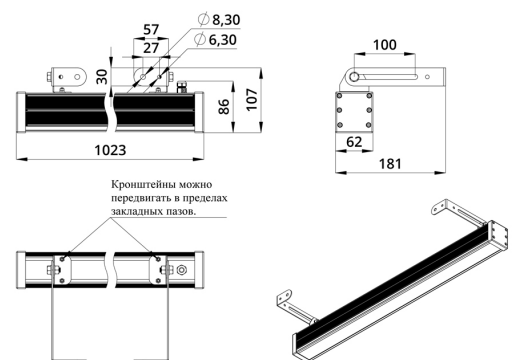

### 3. Основные технические данные и характеристики

Характеристики	Значение
Мощность, [Вт ±10%]:	38
Световой поток светильника, [лм ±5%]:	3 120
Цвет свечения:	RGBW
Номинальная коррелированная цветовая температура по ГОСТ 34819-2021, [К]:	4 000
Тип кривой силы света:	глубокая
Угол излучения, [°]:	50
Индекс цветопередачи (CRI), не менее:	80
Род тока:	DC
Напряжение питания, [В]:	24-36
Коэффициент мощности (Pf), не менее:	0,95
Класс защиты от поражения электрическим током (по ГОСТ IEC 60598-1-2017):	III
Степень защиты от пыли и влаги (по ГОСТ IEC 60598-1-2017):	IP67
Климатическое исполнение (по ГОСТ 15150-69):	УХЛ1
Температура эксплуатации, [°С]:	от -40 до +50
Срок службы светильника, не менее, [лет]:	12
Срок службы светодиодов, не менее, [ч]:	100 000
Гарантийный срок на светильник, [мес.]:	60
Материал оптического элемента:	УФ-стабилизированный поликарбонат
Материал корпуса:	экструдированный сплав алюминия
Материал рассеивателя:	закаленное стекло
Цвет покраски:	-
Габаритные размеры, не более, [мм]:	1023×181×107
Тип крепления:	поворотный кронштейн
Масса, [кг]:	2,6
Интерфейс управления/диммирования:	DMX