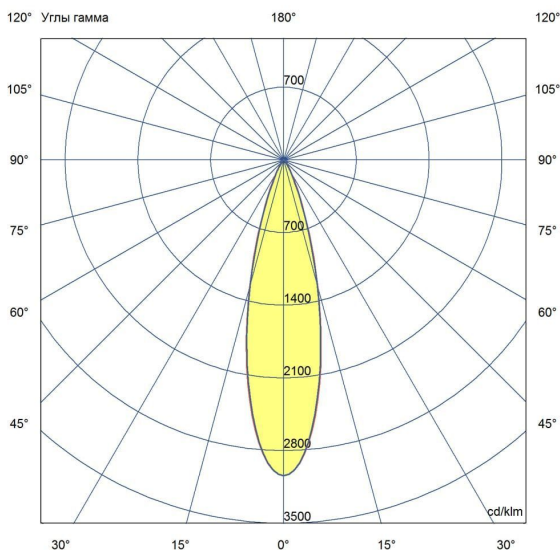

Технические данные

Светодиодный светильник ПромЛед Барокко 40
 Оптик 1000мм 24-36В DC CRI80 RGBW DMX 4000K
 25°

1. Описание серии

Серия линейных светодиодных светильников с RGB(W)-диодами для заливного архитектурного освещения фасадов или акцентной подсветки отдельных элементов зданий.

Габаритный чертеж

3. Основные технические данные и характеристики

Характеристики	Значение
Мощность, [Вт ±10%]:	38
Световой поток светильника, [лм ±5%]:	3 120
Цвет свечения:	RGBW
Номинальная коррелированная цветовая температура по ГОСТ 34819-2021, [К]:	4 000
Тип кривой силы света:	концентрированная
Угол излучения, [°]:	25
Индекс цветопередачи (CRI), не менее:	80
Род тока:	DC
Напряжение питания, [В]:	24-36
Класс защиты от поражения электрическим током (по ГОСТ IEC 60598-1-2017):	III
Степень защиты от пыли и влаги (по ГОСТ IEC 60598-1-2017):	IP67
Климатическое исполнение (по ГОСТ 15150-69):	УХЛ1
Температура эксплуатации, [°С]:	от -40 до +50
Срок службы светильника, не менее, [лет]:	12
Срок службы светодиодов, не менее, [ч]:	100 000
Гарантийный срок на светильник, [мес.]:	60
Материал оптического элемента:	УФ-стабилизированный поликарбонат
Материал корпуса:	сплав алюминия, экструдированный
Материал рассеивателя:	закаленное стекло
Цвет покраски:	-
Габаритные размеры, не более, [мм]:	1023×181×107
Тип крепления:	поворотный кронштейн
Масса, [кг]:	2,6
Интерфейс управления/диммирования:	DMX