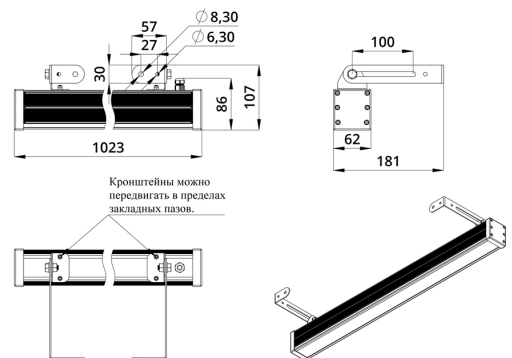

Светильники просты в монтаже за счёт кронштейна с удобной системой фиксации угла поворота. Возможно транзитное подключение в единую линию с помощью коннекторов.

2. КСС и Габаритный чертеж

Кривая силы света

Габаритный чертеж

3. Основные технические данные и характеристики

Характеристики	Значение
Мощность, [Вт ±10%]:	38
Световой поток светильника, [лм ±5%]:	3 120
Цвет свечения:	RGBW
Номинальная коррелированная цветовая температура по ГОСТ 34819-2021, [К]:	4 000
Тип кривой силы света:	концентрированная
Угол излучения, [°]:	25
Индекс цветопередачи (CRI), не менее:	80
Род тока:	DC
Напряжение питания, [В]:	24-36
Класс защиты от поражения электрическим током (по ГОСТ IEC 60598-1-2017):	III
Степень защиты от пыли и влаги (по ГОСТ IEC 60598-1-2017):	IP67
Климатическое исполнение (по ГОСТ 15150-69):	УХЛ1
Температура эксплуатации, [°С]:	от -40 до +50
Срок службы светильника, не менее, [лет]:	12
Срок службы светодиодов, не менее, [ч]:	100 000
Гарантийный срок на светильник, [мес.]:	60
Материал оптического элемента:	УФ-стабилизированный поликарбонат
Материал корпуса:	сплав алюминия, экструдированный
Материал рассеивателя:	закаленное стекло
Цвет покраски:	-
Габаритные размеры, не более, [мм]:	1023×181×107
Тип крепления:	поворотный кронштейн
Масса, [кг]:	2,6
Интерфейс управления/диммирования:	DMX