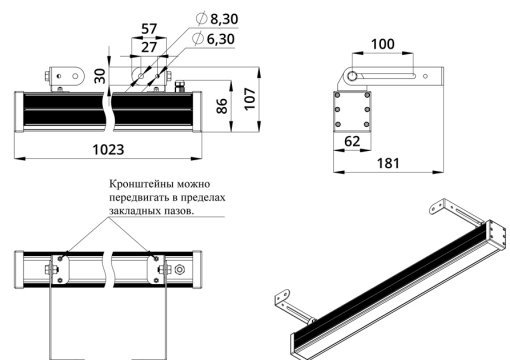

Светильники просты в монтаже за счёт кронштейна с удобной системой фиксации угла поворота. Возможно транзитное подключение в единую линию с помощью коннекторов.

2. КСС и Габаритный чертеж

Кривая силы света

Габаритный чертеж

3. Основные технические данные и характеристики

Характеристики	Значение
Мощность, [Вт ±10%]:	38
Световой поток светильника, [лм ±5%]:	3 120
Цвет свечения:	RGBW
Номинальная коррелированная цветовая температура по ГОСТ 34819-2021, [К]:	4 000
Тип кривой силы света:	осевая
Угол излучения, [°]:	10x65
Индекс цветопередачи (CRI), не менее:	80
Род тока:	DC
Напряжение питания, [В]:	24-36
Класс защиты от поражения электрическим током (по ГОСТ IEC 60598-1-2017):	III
Степень защиты от пыли и влаги (по ГОСТ IEC 60598-1-2017):	IP67
Климатическое исполнение (по ГОСТ 15150-69):	УХЛ1
Температура эксплуатации, [°С]:	от -40 до +50
Срок службы светильника, не менее, [лет]:	12
Срок службы светодиодов, не менее, [ч]:	100 000
Гарантийный срок на светильник, [мес.]:	60
Материал оптического элемента:	УФ-стабилизированный поликарбонат
Материал корпуса:	сплав алюминия, экструдированный
Материал рассеивателя:	закаленное стекло
Цвет покраски:	-
Габаритные размеры, не более, [мм]:	1023×181×107
Тип крепления:	поворотный кронштейн
Масса, [кг]:	2,6
Интерфейс управления/диммирования:	DMX