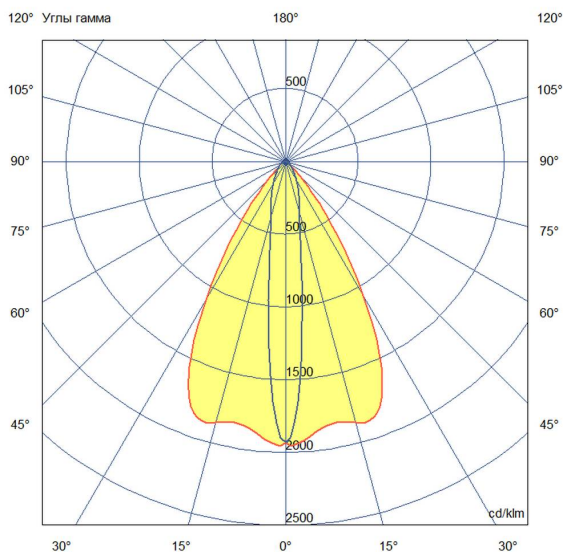

Технические данные

Светодиодный светильник ПромЛед Барокко 40
 Оптик 1000мм 24-36В DC CRI80 RGBW DMX 4000К
 10x65°

1. Описание серии

Серия линейных светодиодных светильников с RGB(W)-диодами для заливного архитектурного освещения фасадов или акцентной подсветки отдельных элементов зданий.

Габаритный чертеж

3. Основные технические данные и характеристики

Характеристики	Значение
Мощность, [Вт ±10%]:	38
Световой поток светильника, [лм ±5%]:	3 120
Цвет свечения:	RGBW
Номинальная коррелированная цветовая температура по ГОСТ 34819-2021, [К]:	4 000
Тип кривой силы света:	осевая
Угол излучения, [°]:	10x65
Индекс цветопередачи (CRI), не менее:	80
Род тока:	DC
Напряжение питания, [В]:	24-36
Класс защиты от поражения электрическим током (по ГОСТ IEC 60598-1-2017):	III
Степень защиты от пыли и влаги (по ГОСТ IEC 60598-1-2017):	IP67
Климатическое исполнение (по ГОСТ 15150-69):	УХЛ1
Температура эксплуатации, [°С]:	от -40 до +50
Срок службы светильника, не менее, [лет]:	12
Срок службы светодиодов, не менее, [ч]:	100 000
Гарантийный срок на светильник, [мес.]:	60
Материал оптического элемента:	УФ-стабилизированный поликарбонат
Материал корпуса:	сплав алюминия, экструдированный
Материал рассеивателя:	закаленное стекло
Цвет покраски:	-
Габаритные размеры, не более, [мм]:	1023×181×107
Тип крепления:	поворотный кронштейн
Масса, [кг]:	2,6
Интерфейс управления/диммирования:	DMX