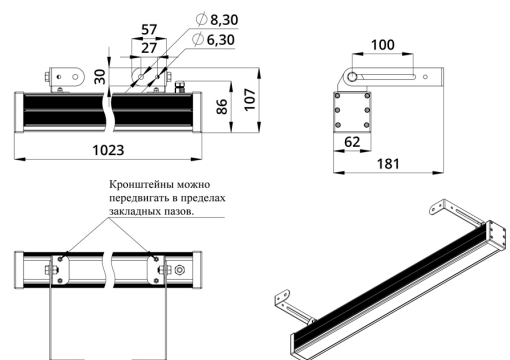

Светильники просты в монтаже за счёт кронштейна с удобной системой фиксации угла поворота. Возможно транзитное подключение в единую линию с помощью коннекторов.

2. КСС и Габаритный чертеж

Кривая силы света

Габаритный чертеж

3. Основные технические данные и характеристики

Характеристики	Значение
Мощность, [Вт ±10%]:	38
Световой поток светильника, [лм ±5%]:	2 900
Цвет свечения:	RGBW
Номинальная коррелированная цветовая температура по ГОСТ 34819-2021, [К]:	3 000
Тип кривой силы света:	косинусная
Угол излучения, [°]:	90
Индекс цветопередачи (CRI), не менее:	80
Род тока:	DC
Напряжение питания, [В]:	24-36
Коэффициент мощности (Pf), не менее:	0,95
Класс защиты от поражения электрическим током (по ГОСТ IEC 60598-1-2017):	III
Степень защиты от пыли и влаги (по ГОСТ IEC 60598-1-2017):	IP67
Климатическое исполнение (по ГОСТ 15150-69):	УХЛ1
Температура эксплуатации, [°С]:	от -40 до +50
Срок службы светильника, не менее, [лет]:	12
Срок службы светодиодов, не менее, [ч]:	100 000
Гарантийный срок на светильник, [мес.]:	60
Материал оптического элемента:	УФ-стабилизированный поликарбонат
Материал корпуса:	экструдированный сплав алюминия
Материал рассеивателя:	закаленное стекло
Цвет покраски:	-
Габаритные размеры, не более, [мм]:	1023×181×107
Тип крепления:	поворотный кронштейн
Масса, [кг]:	2,6
Интерфейс управления/диммирования:	DMX