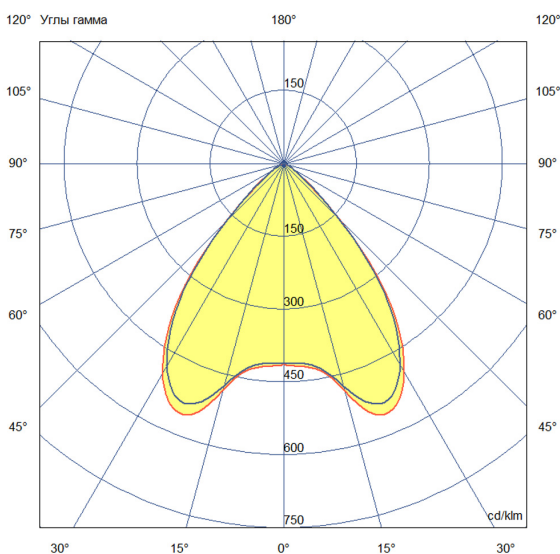

Технические данные

Светодиодный светильник ПромЛед Барокко 40
1000мм Оптик 24-36V DC RGBW DMX 3000K 90°

1. Описание серии

Серия линейных светодиодных светильников с RGB(W)-диодами для заливного архитектурного освещения фасадов или акцентной подсветки отдельных элементов зданий.

Габаритный чертеж

3. Основные технические данные и характеристики

Характеристики	Значение
Мощность, [Вт ±10%]:	38
Световой поток светильника, [лм ±5%]:	2 900
Цвет свечения:	RGBW
Номинальная коррелированная цветовая температура по ГОСТ 34819-2021, [К]:	3 000
Тип кривой силы света:	косинусная
Угол излучения, [°]:	90
Индекс цветопередачи (CRI), не менее:	80
Род тока:	DC
Напряжение питания, [В]:	24-36
Коэффициент мощности (Pf), не менее:	0,95
Класс защиты от поражения электрическим током (по ГОСТ IEC 60598-1-2017):	III
Степень защиты от пыли и влаги (по ГОСТ IEC 60598-1-2017):	IP67
Климатическое исполнение (по ГОСТ 15150-69):	УХЛ1
Температура эксплуатации, [°С]:	от -40 до +50
Срок службы светильника, не менее, [лет]:	12
Срок службы светодиодов, не менее, [ч]:	100 000
Гарантийный срок на светильник, [мес.]:	60
Материал оптического элемента:	УФ-стабилизированный поликарбонат
Материал корпуса:	экструдированный сплав алюминия
Материал рассеивателя:	закаленное стекло
Цвет покраски:	-
Габаритные размеры, не более, [мм]:	1023×181×107
Тип крепления:	поворотный кронштейн
Масса, [кг]:	2,6
Интерфейс управления/диммирования:	DMX