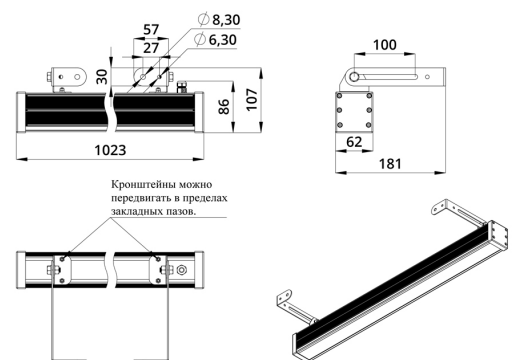

Светильники просты в монтаже за счёт кронштейна с удобной системой фиксации угла поворота. Возможно транзитное подключение в единую линию с помощью коннекторов.

2. КСС и Габаритный чертеж

Кривая силы света

Габаритный чертеж

3. Основные технические данные и характеристики

Характеристики	Значение
Мощность, [Вт ±10%]:	38
Световой поток светильника, [лм ±5%]:	2 900
Цвет свечения:	RGBW
Номинальная коррелированная цветовая температура по ГОСТ 34819-2021, [К]:	3 000
Тип кривой силы света:	глубокая
Угол излучения, [°]:	50
Индекс цветопередачи (CRI), не менее:	80
Род тока:	DC
Напряжение питания, [В]:	24-36
Коэффициент мощности (Pf), не менее:	0,95
Класс защиты от поражения электрическим током (по ГОСТ IEC 60598-1-2017):	III
Степень защиты от пыли и влаги (по ГОСТ IEC 60598-1-2017):	IP67
Климатическое исполнение (по ГОСТ 15150-69):	УХЛ1
Температура эксплуатации, [°С]:	от -40 до +50
Срок службы светильника, не менее, [лет]:	12
Срок службы светодиодов, не менее, [ч]:	100 000
Гарантийный срок на светильник, [мес.]:	60
Материал оптического элемента:	УФ-стабилизированный поликарбонат
Материал корпуса:	экструдированный сплав алюминия
Материал рассеивателя:	закаленное стекло
Цвет покраски:	-
Габаритные размеры, не более, [мм]:	1023×181×107
Тип крепления:	поворотный кронштейн
Масса, [кг]:	2,6
Интерфейс управления/диммирования:	DMX