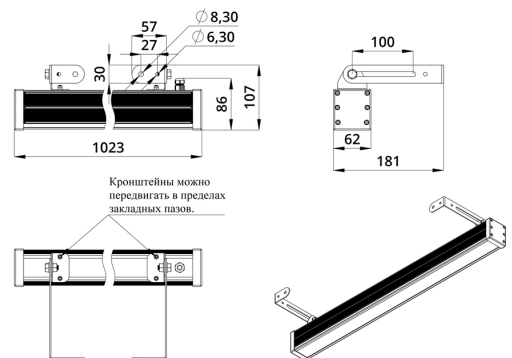

### 3. Основные технические данные и характеристики

Характеристики	Значение
Мощность, [Вт ±10%]:	38
Световой поток светильника, [лм ±5%]:	2 900
Цвет свечения:	RGBW
Номинальная коррелированная цветовая температура по ГОСТ 34819-2021, [К]:	3 000
Тип кривой силы света:	концентрированная
Угол излучения, [°]:	25
Индекс цветопередачи (CRI), не менее:	80
Род тока:	DC
Напряжение питания, [В]:	24-36
Класс защиты от поражения электрическим током (по ГОСТ IEC 60598-1-2017):	III
Степень защиты от пыли и влаги (по ГОСТ IEC 60598-1-2017):	IP67
Климатическое исполнение (по ГОСТ 15150-69):	УХЛ1
Температура эксплуатации, [°С]:	от -40 до +50
Срок службы светильника, не менее, [лет]:	12
Срок службы светодиодов, не менее, [ч]:	100 000
Гарантийный срок на светильник, [мес.]:	60
Материал оптического элемента:	УФ-стабилизированный поликарбонат
Материал корпуса:	сплав алюминия, экструдированный
Материал рассеивателя:	закаленное стекло
Цвет покраски:	-
Габаритные размеры, не более, [мм]:	1023×181×107
Тип крепления:	поворотный кронштейн
Масса, [кг]:	2,6
Интерфейс управления/диммирования:	DMX