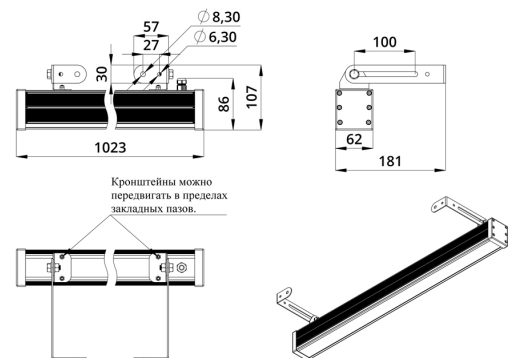

Светильники просты в монтаже за счёт кронштейна с удобной системой фиксации угла поворота. Возможно транзитное подключение в единую линию с помощью коннекторов.

2. КСС и Габаритный чертеж

Кривая силы света

Габаритный чертеж

3. Основные технические данные и характеристики

Характеристики	Значение
Мощность, [Вт ±10%]:	38
Световой поток светильника, [лм ±5%]:	2 900
Цвет свечения:	RGBW
Номинальная коррелированная цветовая температура по ГОСТ 34819-2021, [К]:	3 000
Тип кривой силы света:	осевая
Угол излучения, [°]:	10x65
Индекс цветопередачи (CRI), не менее:	80
Род тока:	DC
Напряжение питания, [В]:	24-36
Коэффициент мощности (Pf), не менее:	0,95
Класс защиты от поражения электрическим током (по ГОСТ IEC 60598-1-2017):	III
Степень защиты от пыли и влаги (по ГОСТ IEC 60598-1-2017):	IP67
Климатическое исполнение (по ГОСТ 15150-69):	УХЛ1
Температура эксплуатации, [°С]:	от -40 до +50
Срок службы светильника, не менее, [лет]:	12
Срок службы светодиодов, не менее, [ч]:	100 000
Гарантийный срок на светильник, [мес.]:	60
Материал оптического элемента:	УФ-стабилизированный поликарбонат
Материал корпуса:	сплав алюминия, экструдированный
Материал рассеивателя:	закаленное стекло
Цвет покраски:	-
Габаритные размеры, не более, [мм]:	1023×181×107
Тип крепления:	поворотный кронштейн
Масса, [кг]:	2,6
Интерфейс управления/диммирования:	DMX