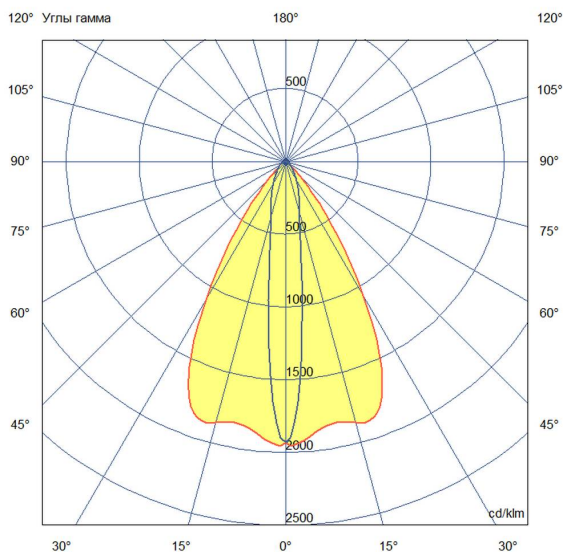

Технические данные

Светодиодный светильник ПромЛед Барокко 40
 Оптик 1000мм 24-36В DC CRI80 RGBW DMX 3000К
 10x65°

1. Описание серии

Серия линейных светодиодных светильников с RGB(W)-диодами для заливного архитектурного освещения фасадов или акцентной подсветки отдельных элементов зданий.

Габаритный чертеж

3. Основные технические данные и характеристики

Характеристики	Значение
Мощность, [Вт ±10%]:	38
Световой поток светильника, [лм ±5%]:	2 900
Цвет свечения:	RGBW
Номинальная коррелированная цветовая температура по ГОСТ 34819-2021, [К]:	3 000
Тип кривой силы света:	осевая
Угол излучения, [°]:	10x65
Индекс цветопередачи (CRI), не менее:	80
Род тока:	DC
Напряжение питания, [В]:	24-36
Коэффициент мощности (Pf), не менее:	0,95
Класс защиты от поражения электрическим током (по ГОСТ IEC 60598-1-2017):	III
Степень защиты от пыли и влаги (по ГОСТ IEC 60598-1-2017):	IP67
Климатическое исполнение (по ГОСТ 15150-69):	УХЛ1
Температура эксплуатации, [°С]:	от -40 до +50
Срок службы светильника, не менее, [лет]:	12
Срок службы светодиодов, не менее, [ч]:	100 000
Гарантийный срок на светильник, [мес.]:	60
Материал оптического элемента:	УФ-стабилизированный поликарбонат
Материал корпуса:	сплав алюминия, экструдированный
Материал рассеивателя:	закаленное стекло
Цвет покраски:	-
Габаритные размеры, не более, [мм]:	1023×181×107
Тип крепления:	поворотный кронштейн
Масса, [кг]:	2,6
Интерфейс управления/диммирования:	DMX