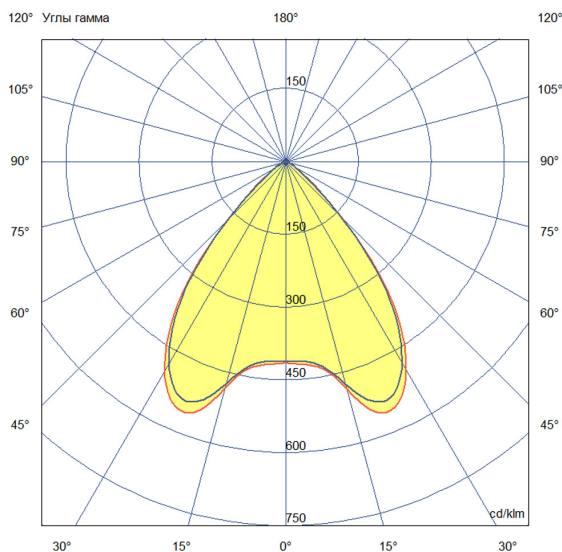

2. КСС и Габаритный чертеж

Кривая силы света

Габаритный чертеж