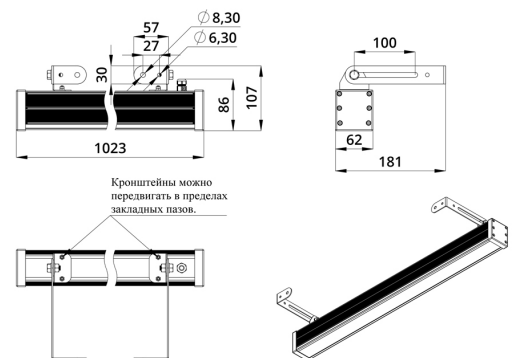

### 3. Основные технические данные и характеристики

Характеристики	Значение
Мощность, [Вт ±10%]:	38
Световой поток светильника, [лм ±5%]:	2 520
Цвет свечения:	RGB
Тип кривой силы света:	косинусная
Угол излучения, [°]:	90
Род тока:	DC
Напряжение питания, [В]:	24-36
Коэффициент мощности (P <sub>f</sub> ), не менее:	0,95
Класс защиты от поражения электрическим током (по ГОСТ IEC 60598-1-2017):	III
Степень защиты от пыли и влаги (по ГОСТ IEC 60598-1-2017):	IP67
Климатическое исполнение (по ГОСТ 15150-69):	УХЛ1
Температура эксплуатации, [°C]:	от -40 до +50
Срок службы светильника, не менее, [лет]:	12
Срок службы светодиодов, не менее, [ч]:	100 000
Гарантийный срок на светильник, [мес.]:	60
Материал оптического элемента:	УФ-стабилизированный поликарбонат
Материал корпуса:	экструдированный сплав алюминия
Материал рассеивателя:	закаленное стекло
Цвет покраски:	-
Габаритные размеры, не более, [мм]:	1023×181×107
Тип крепления:	поворотный кронштейн
Масса, [кг]:	2,6
Интерфейс управления/диммирования:	DMX