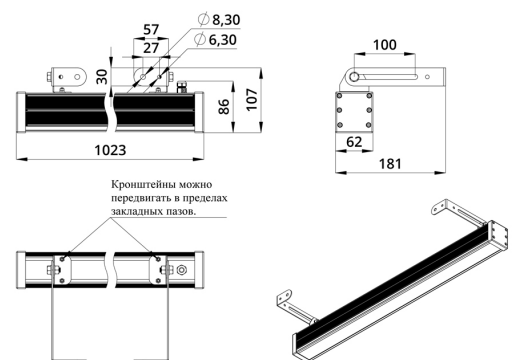

### 3. Основные технические данные и характеристики

Характеристики	Значение
Мощность, [Вт ±10%]:	38
Световой поток светильника, [лм ±5%]:	2 520
Цвет свечения:	RGB
Тип кривой силы света:	глубокая
Угол излучения, [°]:	50
Род тока:	DC
Напряжение питания, [В]:	24-36
Коэффициент мощности (P <sub>f</sub> ), не менее:	0,95
Класс защиты от поражения электрическим током (по ГОСТ IEC 60598-1-2017):	III
Степень защиты от пыли и влаги (по ГОСТ IEC 60598-1-2017):	IP67
Климатическое исполнение (по ГОСТ 15150-69):	УХЛ1
Температура эксплуатации, [°C]:	от -40 до +50
Срок службы светильника, не менее, [лет]:	12
Срок службы светодиодов, не менее, [ч]:	100 000
Гарантийный срок на светильник, [мес.]:	60
Материал оптического элемента:	УФ-стабилизированный поликарбонат
Материал корпуса:	экструдированный сплав алюминия
Материал рассеивателя:	закаленное стекло
Цвет покраски:	-
Габаритные размеры, не более, [мм]:	1023×181×107
Тип крепления:	поворотный кронштейн
Масса, [кг]:	2,6
Интерфейс управления/диммирования:	DMX