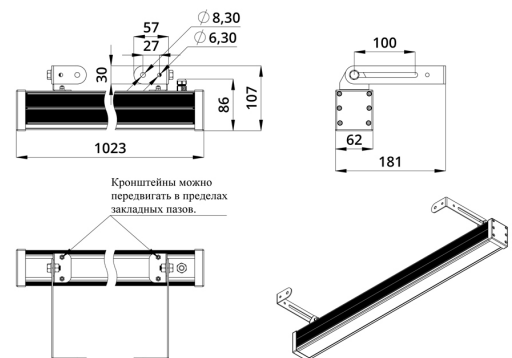

Светильники просты в монтаже за счёт кронштейна с удобной системой фиксации угла поворота. Возможно транзитное подключение в единую линию с помощью коннекторов.

2. КСС и Габаритный чертеж

Кривая силы света

Габаритный чертеж

3. Основные технические данные и характеристики

Характеристики	Значение
Мощность, [Вт ±10%]:	42
Световой поток светильника, [лм ±5%]:	2 520
Световая отдача, [лм/Вт]:	60
Цвет свечения:	RGB
Тип кривой силы света:	концентрированная
Угол излучения, [°]:	25
Род тока:	AC
Коэффициент пульсации (Кп), не более, [%]:	1
Напряжение питания, [В]:	~176-264
Частота напряжения электропитания, [Гц ±10%]:	50
Коэффициент мощности (P _f), не менее:	0,95
Класс защиты от поражения электрическим током (по ГОСТ IEC 60598-1-2017):	I
Степень защиты от пыли и влаги (по ГОСТ IEC 60598-1-2017):	IP67
Климатическое исполнение (по ГОСТ 15150-69):	УХЛ1
Температура эксплуатации, [°С]:	от -40 до +50
Срок службы светильника, не менее, [лет]:	12
Срок службы светодиодов, не менее, [ч]:	100 000
Гарантийный срок на светильник, [мес.]:	60
Материал оптического элемента:	УФ-стабилизированный поликарбонат
Материал корпуса:	сплав алюминия, экструдированный
Материал рассеивателя:	закаленное стекло
Цвет покраски:	-
Габаритные размеры, не более, [мм]:	1023×181×107
Тип крепления:	поворотный кронштейн
Масса, [кг]:	3
Интерфейс управления/диммирования:	DMX