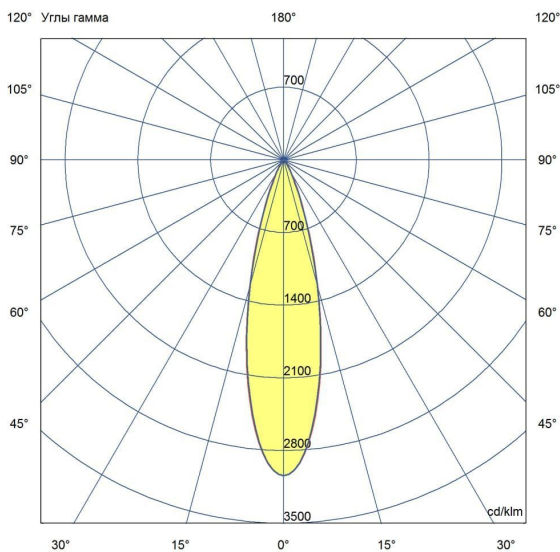

Технические данные

Светодиодный светильник ПромЛед Барокко 40
Оптик 1000мм RGB DMX 25°

1. Описание серии

Серия линейных светодиодных светильников с RGB(W)-диодами для заливного архитектурного освещения фасадов или акцентной подсветки отдельных элементов зданий.

Габаритный чертеж

3. Основные технические данные и характеристики

Характеристики	Значение
Мощность, [Вт ±10%]:	42
Световой поток светильника, [лм ±5%]:	2 520
Световая отдача, [лм/Вт]:	60
Цвет свечения:	RGB
Тип кривой силы света:	концентрированная
Угол излучения, [°]:	25
Род тока:	AC
Коэффициент пульсации (Кп), не более, [%]:	1
Напряжение питания, [В]:	~176-264
Частота напряжения электропитания, [Гц ±10%]:	50
Коэффициент мощности (P _f), не менее:	0,95
Класс защиты от поражения электрическим током (по ГОСТ IEC 60598-1-2017):	I
Степень защиты от пыли и влаги (по ГОСТ IEC 60598-1-2017):	IP67
Климатическое исполнение (по ГОСТ 15150-69):	УХЛ1
Температура эксплуатации, [°С]:	от -40 до +50
Срок службы светильника, не менее, [лет]:	12
Срок службы светодиодов, не менее, [ч]:	100 000
Гарантийный срок на светильник, [мес.]:	60
Материал оптического элемента:	УФ-стабилизированный поликарбонат
Материал корпуса:	сплав алюминия, экструдированный
Материал рассеивателя:	закаленное стекло
Цвет покраски:	-
Габаритные размеры, не более, [мм]:	1023×181×107
Тип крепления:	поворотный кронштейн
Масса, [кг]:	3
Интерфейс управления/диммирования:	DMX