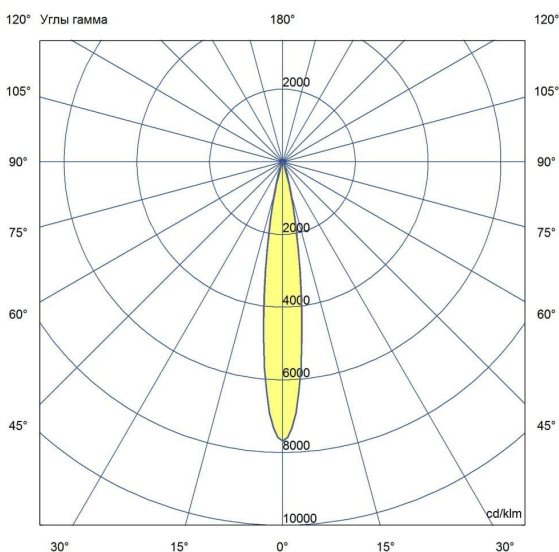

Технические данные

Светодиодный светильник ПромЛед Барокко 40
1000мм Оптик RGB DMX 15°

1. Описание серии

Серия линейных светодиодных светильников с RGB(W)-диодами для заливного архитектурного освещения фасадов или акцентной подсветки отдельных элементов зданий.

Габаритный чертеж

3. Основные технические данные и характеристики

Характеристики	Значение
Мощность, [Вт ±10%]:	42
Световой поток светильника, [лм ±5%]:	2 520
Световая отдача, [лм/Вт]:	60
Цвет свечения:	RGB
Тип кривой силы света:	концентрированная
Угол излучения, [°]:	15
Род тока:	AC
Коэффициент пульсации (Кп), не более, [%]:	1
Напряжение питания, [В]:	~176-264
Частота напряжения электропитания, [Гц ±10%]:	50
Коэффициент мощности (P _f), не менее:	0,95
Класс защиты от поражения электрическим током (по ГОСТ IEC 60598-1-2017):	I
Степень защиты от пыли и влаги (по ГОСТ IEC 60598-1-2017):	IP67
Климатическое исполнение (по ГОСТ 15150-69):	УХЛ1
Температура эксплуатации, [°С]:	от -40 до +50
Срок службы светильника, не менее, [лет]:	12
Срок службы светодиодов, не менее, [ч]:	100 000
Гарантийный срок на светильник, [мес.]:	60
Материал оптического элемента:	УФ-стабилизированный поликарбонат
Материал корпуса:	экструдированный сплав алюминия
Материал рассеивателя:	закаленное стекло
Цвет покраски:	-
Габаритные размеры, не более, [мм]:	1023×181×107
Тип крепления:	поворотный кронштейн
Масса, [кг]:	3
Интерфейс управления/диммирования:	DMX