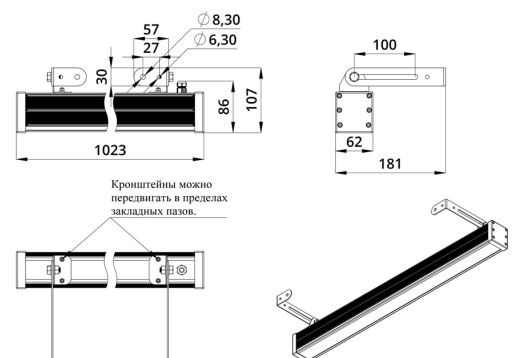

Светильники просты в монтаже за счёт кронштейна с удобной системой фиксации угла поворота. Возможно транзитное подключение в единую линию с помощью коннекторов.

2. КСС и Габаритный чертеж

Кривая силы света

Габаритный чертеж

3. Основные технические данные и характеристики

Характеристики	Значение
Мощность, [Вт ±10%]:	42
Световой поток светильника, [лм ±5%]:	2 520
Световая отдача, [лм/Вт]:	60
Цвет свечения:	RGB
Тип кривой силы света:	концентрированная
Угол излучения, [°]:	15
Род тока:	AC
Коэффициент пульсации (Кп), не более, [%]:	1
Напряжение питания, [В]:	~176-264
Частота напряжения электропитания, [Гц ±10%]:	50
Коэффициент мощности (Pф), не менее:	0,95
Класс защиты от поражения электрическим током (по ГОСТ IEC 60598-1-2017):	I
Степень защиты от пыли и влаги (по ГОСТ IEC 60598-1-2017):	IP67
Климатическое исполнение (по ГОСТ 15150-69):	УХЛ1
Температура эксплуатации, [°С]:	от -40 до +50
Срок службы светильника, не менее, [лет]:	12
Срок службы светодиодов, не менее, [ч]:	100 000
Гарантийный срок на светильник, [мес.]:	60
Материал оптического элемента:	УФ-стабилизированный поликарбонат
Материал корпуса:	сплав алюминия, экструдированный
Материал рассеивателя:	закаленное стекло
Цвет покраски:	-
Габаритные размеры, не более, [мм]:	1023×181×107
Тип крепления:	поворотный кронштейн
Масса, [кг]:	3
Интерфейс управления/диммирования:	DMX