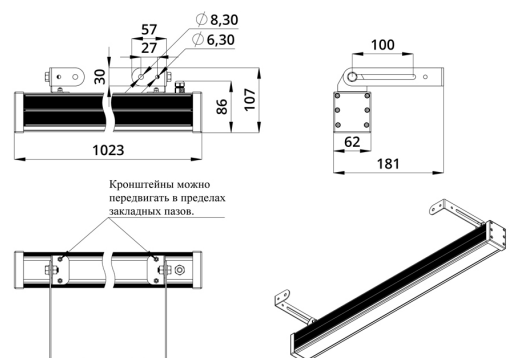

Светильники просты в монтаже за счёт кронштейна с удобной системой фиксации угла поворота. Возможно транзитное подключение в единую линию с помощью коннекторов.

2. КСС и Габаритный чертеж

Кривая силы света

Габаритный чертеж

3. Основные технические данные и характеристики

Характеристики	Значение
Мощность, [Вт ±10%]:	42
Световой поток светильника, [лм ±5%]:	2 520
Световая отдача, [лм/Вт]:	60
Цвет свечения:	RGB
Тип кривой силы света:	концентрированная
Угол излучения, [°]:	15
Род тока:	AC
Коэффициент пульсации (Кп), не более, [%]:	1
Напряжение питания, [В]:	~176-264
Частота напряжения электропитания, [Гц ±10%]:	50
Коэффициент мощности (P _f), не менее:	0,95
Класс защиты от поражения электрическим током (по ГОСТ IEC 60598-1-2017):	I
Степень защиты от пыли и влаги (по ГОСТ IEC 60598-1-2017):	IP67
Климатическое исполнение (по ГОСТ 15150-69):	УХЛ1
Температура эксплуатации, [°С]:	от -40 до +50
Срок службы светильника, не менее, [лет]:	12
Срок службы светодиодов, не менее, [ч]:	100 000
Гарантийный срок на светильник, [мес.]:	60
Материал оптического элемента:	УФ-стабилизированный поликарбонат
Материал корпуса:	экструдированный сплав алюминия
Материал рассеивателя:	закаленное стекло
Цвет покраски:	-
Габаритные размеры, не более, [мм]:	1023×181×107
Тип крепления:	поворотный кронштейн
Масса, [кг]:	3
Интерфейс управления/диммирования:	DMX