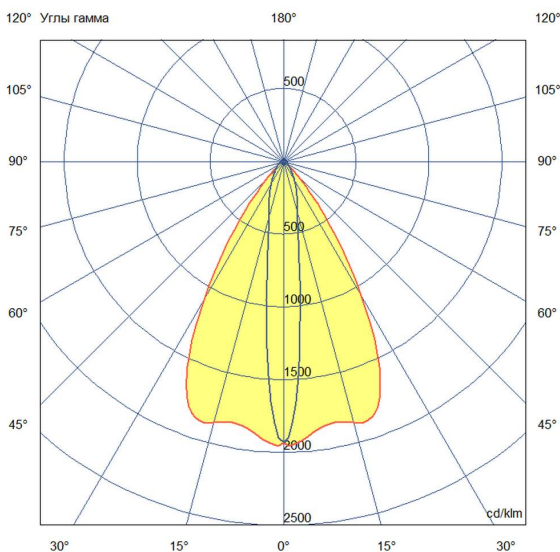

Технические данные

Светодиодный светильник ПромЛед Барокко 40
 Оптик 1000мм RGB DMX 10x65°

1. Описание серии

Серия линейных светодиодных светильников с RGB(W)-диодами для заливного архитектурного освещения фасадов или акцентной подсветки отдельных элементов зданий.

Габаритный чертеж

3. Основные технические данные и характеристики

Характеристики	Значение
Мощность, [Вт ±10%]:	42
Световой поток светильника, [лм ±5%]:	2 520
Световая отдача, [лм/Вт]:	60
Цвет свечения:	RGB
Тип кривой силы света:	осевая
Угол излучения, [°]:	10x65
Род тока:	AC
Коэффициент пульсации (Кп), не более, [%]:	1
Напряжение питания, [В]:	~176-264
Частота напряжения электропитания, [Гц ±10%]:	50
Коэффициент мощности (Pф), не менее:	0,95
Класс защиты от поражения электрическим током (по ГОСТ IEC 60598-1-2017):	I
Степень защиты от пыли и влаги (по ГОСТ IEC 60598-1-2017):	IP67
Климатическое исполнение (по ГОСТ 15150-69):	УХЛ1
Температура эксплуатации, [°С]:	от -40 до +50
Срок службы светильника, не менее, [лет]:	12
Срок службы светодиодов, не менее, [ч]:	100 000
Гарантийный срок на светильник, [мес.]:	60
Материал оптического элемента:	УФ-стабилизированный поликарбонат
Материал корпуса:	сплав алюминия, экструдированный
Материал рассеивателя:	закаленное стекло
Цвет покраски:	-
Габаритные размеры, не более, [мм]:	1023×181×107
Тип крепления:	поворотный кронштейн
Масса, [кг]:	3
Интерфейс управления/диммирования:	DMX