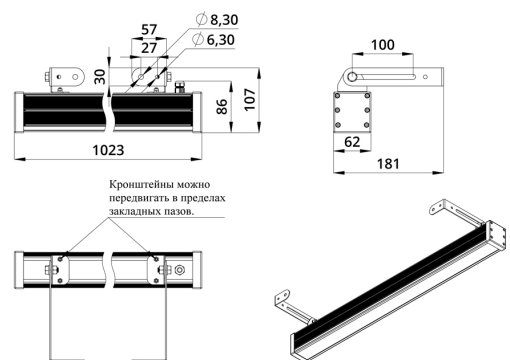

Светильники просты в монтаже за счёт кронштейна с удобной системой фиксации угла поворота. Возможно транзитное подключение в единую линию с помощью коннекторов.

2. КСС и Габаритный чертеж

Кривая силы света

Габаритный чертеж

3. Основные технические данные и характеристики

Характеристики	Значение
Мощность, [Вт ±10%]:	42
Световой поток светильника, [лм ±5%]:	2 520
Световая отдача, [лм/Вт]:	60
Цвет свечения:	RGB
Тип кривой силы света:	осевая
Угол излучения, [°]:	10x65
Род тока:	AC
Коэффициент пульсации (Кп), не более, [%]:	1
Напряжение питания, [В]:	~176-264
Частота напряжения электропитания, [Гц ±10%]:	50
Коэффициент мощности (Pф), не менее:	0,95
Класс защиты от поражения электрическим током (по ГОСТ IEC 60598-1-2017):	I
Степень защиты от пыли и влаги (по ГОСТ IEC 60598-1-2017):	IP67
Климатическое исполнение (по ГОСТ 15150-69):	УХЛ1
Температура эксплуатации, [°С]:	от -40 до +50
Срок службы светильника, не менее, [лет]:	12
Срок службы светодиодов, не менее, [ч]:	100 000
Гарантийный срок на светильник, [мес.]:	60
Материал оптического элемента:	УФ-стабилизированный поликарбонат
Материал корпуса:	сплав алюминия, экструдированный
Материал рассеивателя:	закаленное стекло
Цвет покраски:	-
Габаритные размеры, не более, [мм]:	1023×181×107
Тип крепления:	поворотный кронштейн
Масса, [кг]:	3
Интерфейс управления/диммирования:	DMX