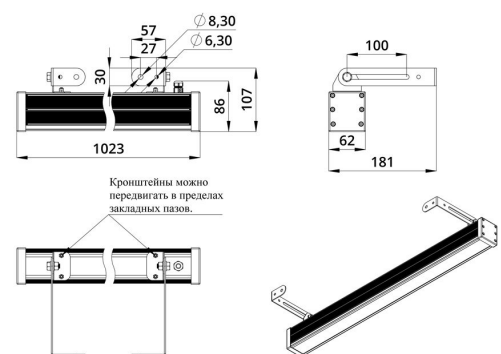

Технические данные

Светодиодный светильник ПромЛед Барокко 40
1000мм Оптик Зеленый 15°

1. Описание серии

Серия линейных светодиодных светильников для заливного архитектурного освещения фасадов или акцентной подсветки отдельных элементов зданий.

2. КСС и Габаритный чертеж

Кривая силы света

Габаритный чертеж

3. Основные технические данные и характеристики

Характеристики	Значение
Мощность, [Вт ±10%]:	40
Световой поток светильника, [лм ±5%]:	3 500
Цвет свечения:	GREEN
Тип кривой силы света:	концентрированная
Тип рассеивателя:	прозрачный
Угол излучения, [°]:	15
Род тока:	AC
Коэффициент пульсации (Кп), не более, [%]:	1
Напряжение питания, [В]:	~176-264
Частота напряжения электропитания, [Гц ±10%]:	50
Коэффициент мощности (Pф), не менее:	0,98
Класс защиты от поражения электрическим током (по ГОСТ IEC 60598-1-2017):	I
Степень защиты от пыли и влаги (по ГОСТ IEC 60598-1-2017):	IP67
Климатическое исполнение (по ГОСТ 15150-69):	УХЛ1
Температура эксплуатации, [°С]:	от -50 до +50
Срок службы светильника, не менее, [лет]:	12
Срок службы светодиодов, не менее, [ч]:	100 000
Гарантийный срок на светильник, [мес.]:	60
Материал корпуса:	экструдированный сплав алюминия
Материал рассеивателя:	закаленное стекло
Цвет покраски:	-
Габаритные размеры, не более, [мм]:	1023×181×107
Тип крепления:	поворотный кронштейн
Масса, [кг]:	2,9