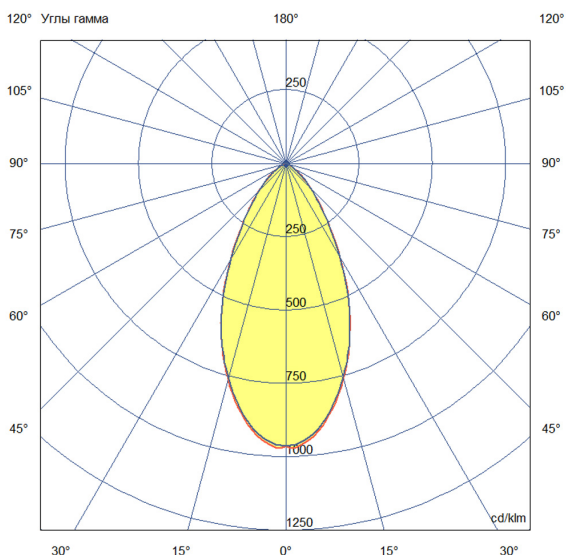

## Технические данные

Светодиодный светильник ПромЛед Барокко 36  
900мм Оптик Зеленый 50°

### 2. КСС и Габаритный чертеж

Кривая силы света

Габаритный чертеж