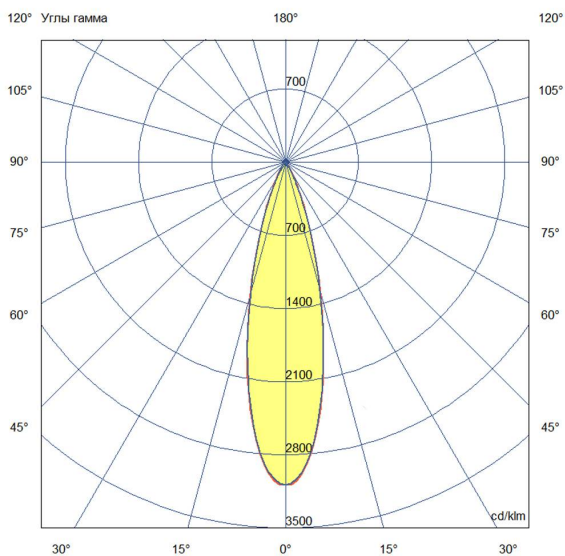

Технические данные

Светодиодный светильник ПромЛед Барокко 36
900мм Оптик Синий 25°

1. Описание серии

Серия линейных светодиодных светильников для заливного архитектурного освещения фасадов или акцентной подсветки отдельных элементов зданий.

2. КСС и Габаритный чертеж

Кривая силы света

Габаритный чертеж

3. Основные технические данные и характеристики

Характеристики	Значение
Мощность, [Вт ±10%]:	36
Световой поток светильника, [лм ±5%]:	780
Цвет свечения:	BLUE
Тип кривой силы света:	концентрированная
Тип рассеивателя:	прозрачный
Угол излучения, [°]:	25
Род тока:	AC
Коэффициент пульсации (Кп), не более, [%]:	1
Напряжение питания, [В]:	~176-264
Частота напряжения электропитания, [Гц ±10%]:	50
Коэффициент мощности (Pф), не менее:	0,98
Класс защиты от поражения электрическим током (по ГОСТ IEC 60598-1-2017):	I
Степень защиты от пыли и влаги (по ГОСТ IEC 60598-1-2017):	IP67
Климатическое исполнение (по ГОСТ 15150-69):	УХЛ1
Температура эксплуатации, [°С]:	от -50 до +50
Срок службы светильника, не менее, [лет]:	12
Срок службы светодиодов, не менее, [ч]:	100 000
Гарантийный срок на светильник, [мес.]:	60
Материал корпуса:	экструдированный сплав алюминия
Материал рассеивателя:	закаленное стекло
Цвет покраски:	-
Габаритные размеры, не более, [мм]:	900×180×107
Тип крепления:	поворотный кронштейн
Масса, [кг]:	2,4