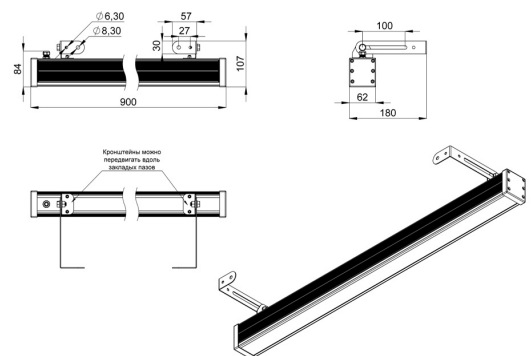

Технические данные

Светодиодный светильник ПромЛед Барокко 36
900мм Оптик Синий 25°

1. Описание серии

Серия линейных светодиодных светильников для заливного архитектурного освещения фасадов или акцентной подсветки отдельных элементов зданий.

Экструдированный корпус различных длин и широкий мощный ряд позволяют решать самые разные задачи архитектурного освещения. Для создания узконаправленного освещения на каждый отдельный светодиод установлены индивидуальные линзы. Рассеиватель: ударопрочное закаленное стекло или прозрачный/опаловый УФ-стабилизированный поликарбонат. Светильники «Барокко Оптик» устанавливаются на поворотный кронштейн с системой фиксации угла поворота. Возможно транзитное подключение в единую линию с помощью коннекторов.

2. КСС и Габаритный чертеж

Кривая силы света

Габаритный чертеж

3. Основные технические данные и характеристики

Характеристики	Значение
Мощность, [Вт ±10%]:	36
Световой поток светильника, [лм ±5%]:	780
Цвет свечения:	BLUE
Тип кривой силы света:	концентрированная
Тип рассеивателя:	прозрачный
Угол излучения, [°]:	25
Род тока:	AC
Коэффициент пульсации (Кп), не более, [%]:	1
Напряжение питания, [В]:	~176-264
Частота напряжения электропитания, [Гц ±10%]:	50
Коэффициент мощности (Pф), не менее:	0,98
Класс защиты от поражения электрическим током (по ГОСТ IEC 60598-1-2017):	I
Степень защиты от пыли и влаги (по ГОСТ IEC 60598-1-2017):	IP67
Климатическое исполнение (по ГОСТ 15150-69):	УХЛ1
Температура эксплуатации, [°С]:	от -50 до +50
Срок службы светильника, не менее, [лет]:	12
Срок службы светодиодов, не менее, [ч]:	100 000
Гарантийный срок на светильник, [мес.]:	60
Материал корпуса:	экструдированный сплав алюминия
Материал рассеивателя:	закаленное стекло
Цвет покраски:	-
Габаритные размеры, не более, [мм]:	900×180×107
Тип крепления:	поворотный кронштейн
Масса, [кг]:	2,4