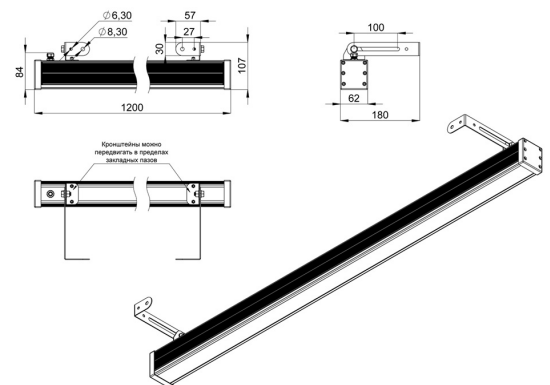

## Технические данные

Светодиодный светильник ПромЛед Барокко 36  
1200мм Оптик Красный 50°

### 2. КСС и Габаритный чертеж

Кривая силы света

Габаритный чертеж