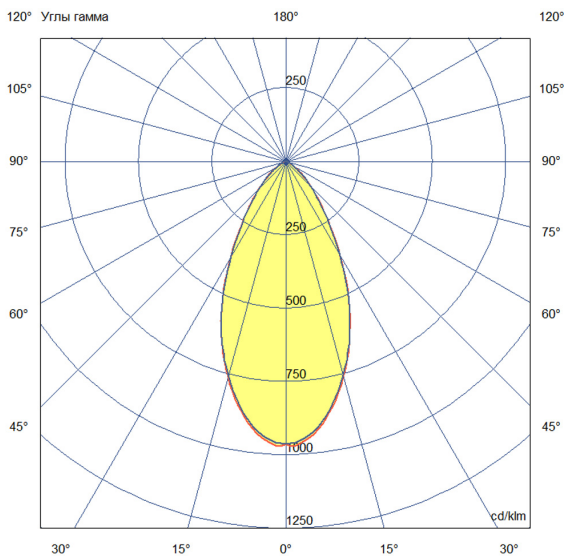

## Технические данные

Светодиодный светильник ПромЛед Барокко 36  
1200мм Оптик Красный 50°

### 2. КСС и Габаритный чертеж

Кривая силы света

Габаритный чертеж