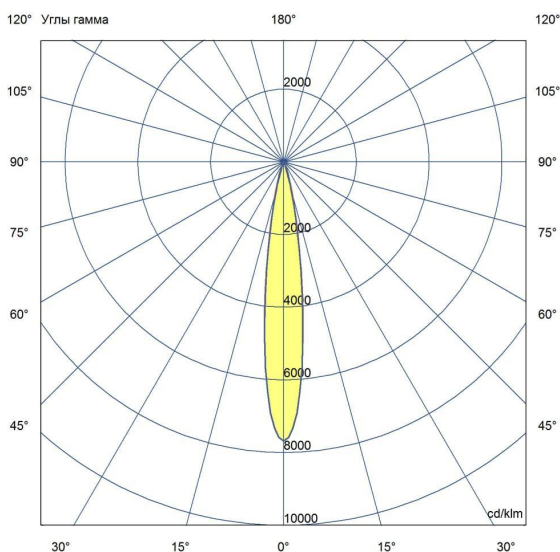

Технические данные

Светодиодный светильник ПромЛед Барокко 30
 Оптик 750мм 24-36В DC RGB DMX 15°

1. Описание серии

Серия линейных светодиодных светильников с RGB(W)-диодами для заливного архитектурного освещения фасадов или акцентной подсветки отдельных элементов зданий.

Габаритный чертеж

3. Основные технические данные и характеристики

Характеристики	Значение
Мощность, [Вт ±10%]:	28
Световой поток светильника, [лм ±5%]:	1 890
Цвет свечения:	RGB
Тип кривой силы света:	концентрированная
Угол излучения, [°]:	15
Род тока:	DC
Напряжение питания, [В]:	36
Класс защиты от поражения электрическим током (по ГОСТ IEC 60598-1-2017):	III
Степень защиты от пыли и влаги (по ГОСТ IEC 60598-1-2017):	IP67
Климатическое исполнение (по ГОСТ 15150-69):	УХЛ1
Температура эксплуатации, [°C]:	от -40 до +50
Срок службы светильника, не менее, [лет]:	12
Срок службы светодиодов, не менее, [ч]:	100 000
Гарантийный срок на светильник, [мес.]:	60
Материал оптического элемента:	УФ-стабилизированный поликарбонат
Материал корпуса:	сплав алюминия, экструдированный
Материал рассеивателя:	закаленное стекло
Цвет покраски:	-
Габаритные размеры, не более, [мм]:	773×181×107
Тип крепления:	поворотный кронштейн
Масса, [кг]:	2,1
Интерфейс управления/диммирования:	DMX