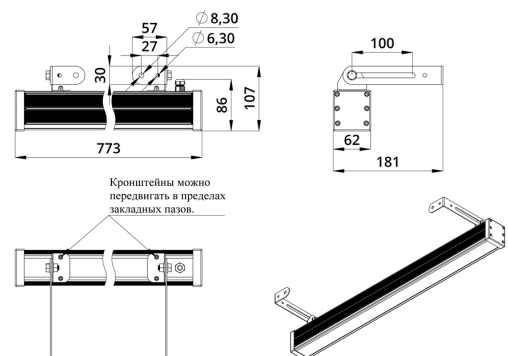

Светильники просты в монтаже за счёт кронштейна с удобной системой фиксации угла поворота. Возможно транзитное подключение в единую линию с помощью коннекторов.

2. КСС и Габаритный чертеж

Кривая силы света

Габаритный чертеж

3. Основные технические данные и характеристики

Характеристики	Значение
Мощность, [Вт ±10%]:	28
Световой поток светильника, [лм ±5%]:	1 890
Цвет свечения:	RGB
Тип кривой силы света:	концентрированная
Угол излучения, [°]:	15
Род тока:	DC
Напряжение питания, [В]:	36
Класс защиты от поражения электрическим током (по ГОСТ IEC 60598-1-2017):	III
Степень защиты от пыли и влаги (по ГОСТ IEC 60598-1-2017):	IP67
Климатическое исполнение (по ГОСТ 15150-69):	УХЛ1
Температура эксплуатации, [°C]:	от -40 до +50
Срок службы светильника, не менее, [лет]:	12
Срок службы светодиодов, не менее, [ч]:	100 000
Гарантийный срок на светильник, [мес.]:	60
Материал оптического элемента:	УФ-стабилизированный поликарбонат
Материал корпуса:	сплав алюминия, экструдированный
Материал рассеивателя:	закаленное стекло
Цвет покраски:	-
Габаритные размеры, не более, [мм]:	773×181×107
Тип крепления:	поворотный кронштейн
Масса, [кг]:	2,1
Интерфейс управления/диммирования:	DMX