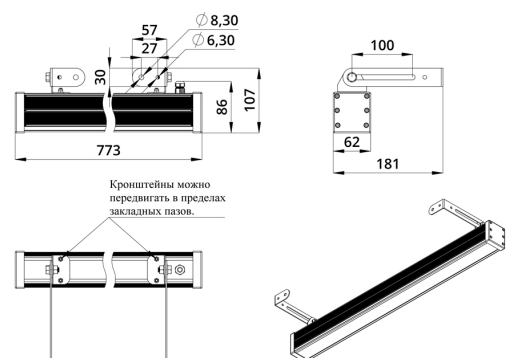

### 3. Основные технические данные и характеристики

Характеристики	Значение
Мощность, [Вт ±10%]:	29
Световой поток светильника, [лм ±5%]:	2 340
Цвет свечения:	RGBW
Номинальная коррелированная цветовая температура по ГОСТ 34819-2021, [К]:	5 000
Тип кривой силы света:	глубокая
Угол излучения, [°]:	50
Индекс цветопередачи (CRI), не менее:	80
Род тока:	DC
Напряжение питания, [В]:	24-36
Коэффициент мощности (Pf), не менее:	0,95
Класс защиты от поражения электрическим током (по ГОСТ IEC 60598-1-2017):	III
Степень защиты от пыли и влаги (по ГОСТ IEC 60598-1-2017):	IP67
Климатическое исполнение (по ГОСТ 15150-69):	УХЛ1
Температура эксплуатации, [°С]:	от -40 до +50
Срок службы светильника, не менее, [лет]:	12
Срок службы светодиодов, не менее, [ч]:	100 000
Гарантийный срок на светильник, [мес.]:	60
Материал оптического элемента:	УФ-стабилизированный поликарбонат
Материал корпуса:	экструдированный сплав алюминия
Материал рассеивателя:	закаленное стекло
Цвет покраски:	-
Габаритные размеры, не более, [мм]:	773×181×107
Тип крепления:	поворотный кронштейн
Масса, [кг]:	2,1
Интерфейс управления/диммирования:	DMX