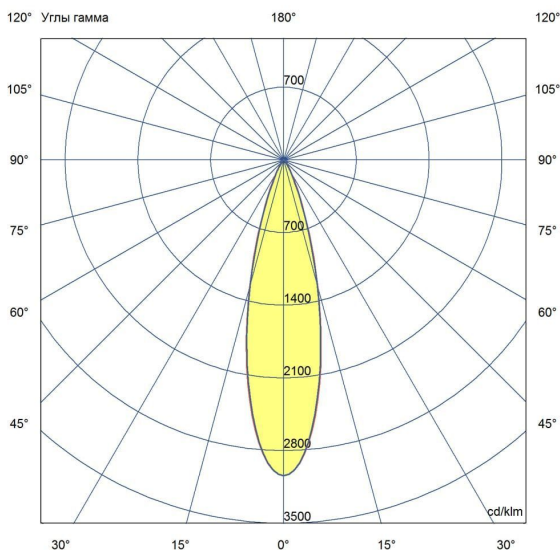

Технические данные

Светодиодный светильник ПромЛед Барокко 30
 Оптик 750мм 24-36В DC CRI80 RGBW DMX 5000K
 25°

1. Описание серии

Серия линейных светодиодных светильников с RGB(W)-диодами для заливного архитектурного освещения фасадов или акцентной подсветки отдельных элементов зданий.

Габаритный чертеж

3. Основные технические данные и характеристики

Характеристики	Значение
Мощность, [Вт ±10%]:	29
Световой поток светильника, [лм ±5%]:	2 340
Цвет свечения:	RGBW
Номинальная коррелированная цветовая температура по ГОСТ 34819-2021, [К]:	5 000
Тип кривой силы света:	концентрированная
Угол излучения, [°]:	25
Индекс цветопередачи (CRI), не менее:	80
Род тока:	DC
Напряжение питания, [В]:	24-36
Класс защиты от поражения электрическим током (по ГОСТ IEC 60598-1-2017):	III
Степень защиты от пыли и влаги (по ГОСТ IEC 60598-1-2017):	IP67
Климатическое исполнение (по ГОСТ 15150-69):	УХЛ1
Температура эксплуатации, [°С]:	от -40 до +50
Срок службы светильника, не менее, [лет]:	12
Срок службы светодиодов, не менее, [ч]:	100 000
Гарантийный срок на светильник, [мес.]:	60
Материал оптического элемента:	УФ-стабилизированный поликарбонат
Материал корпуса:	сплав алюминия, экструдированный
Материал рассеивателя:	закаленное стекло
Цвет покраски:	-
Габаритные размеры, не более, [мм]:	773×181×107
Тип крепления:	поворотный кронштейн
Масса, [кг]:	2,1
Интерфейс управления/диммирования:	DMX