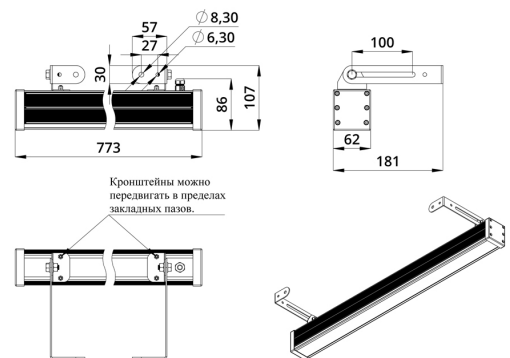

Светильники просты в монтаже за счёт кронштейна с удобной системой фиксации угла поворота. Возможно транзитное подключение в единую линию с помощью коннекторов.

2. КСС и Габаритный чертеж

Кривая силы света

Габаритный чертеж

3. Основные технические данные и характеристики

Характеристики	Значение
Мощность, [Вт ±10%]:	29
Световой поток светильника, [лм ±5%]:	2 340
Цвет свечения:	RGBW
Номинальная коррелированная цветовая температура по ГОСТ 34819-2021, [К]:	5 000
Тип кривой силы света:	концентрированная
Угол излучения, [°]:	25
Индекс цветопередачи (CRI), не менее:	80
Род тока:	DC
Напряжение питания, [В]:	24-36
Класс защиты от поражения электрическим током (по ГОСТ IEC 60598-1-2017):	III
Степень защиты от пыли и влаги (по ГОСТ IEC 60598-1-2017):	IP67
Климатическое исполнение (по ГОСТ 15150-69):	УХЛ1
Температура эксплуатации, [°С]:	от -40 до +50
Срок службы светильника, не менее, [лет]:	12
Срок службы светодиодов, не менее, [ч]:	100 000
Гарантийный срок на светильник, [мес.]:	60
Материал оптического элемента:	УФ-стабилизированный поликарбонат
Материал корпуса:	сплав алюминия, экструдированный
Материал рассеивателя:	закаленное стекло
Цвет покраски:	-
Габаритные размеры, не более, [мм]:	773×181×107
Тип крепления:	поворотный кронштейн
Масса, [кг]:	2,1
Интерфейс управления/диммирования:	DMX