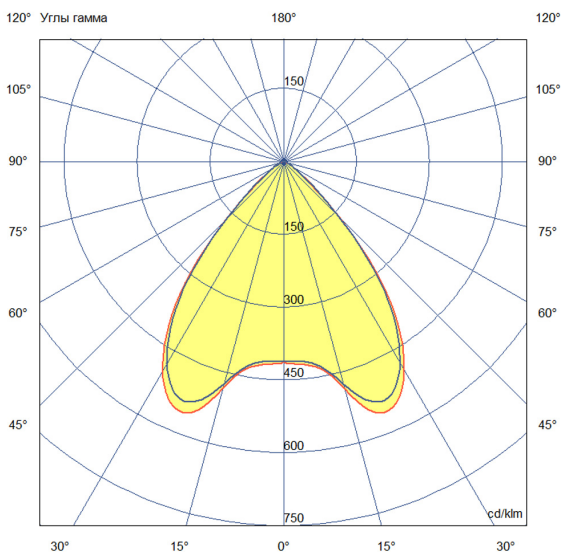

Технические данные

Светодиодный светильник ПромЛед Барокко 30
750мм Оптик 24-36V DC RGBW DMX 4000K 90°

1. Описание серии

Серия линейных светодиодных светильников с RGB(W)-диодами для заливного архитектурного освещения фасадов или акцентной подсветки отдельных элементов зданий.

Габаритный чертеж

3. Основные технические данные и характеристики

Характеристики	Значение
Мощность, [Вт ±10%]:	29
Световой поток светильника, [лм ±5%]:	2 340
Цвет свечения:	RGBW
Номинальная коррелированная цветовая температура по ГОСТ 34819-2021, [К]:	4 000
Тип кривой силы света:	косинусная
Угол излучения, [°]:	90
Индекс цветопередачи (CRI), не менее:	80
Род тока:	DC
Напряжение питания, [В]:	24-36
Коэффициент мощности (Pf), не менее:	0,95
Класс защиты от поражения электрическим током (по ГОСТ IEC 60598-1-2017):	III
Степень защиты от пыли и влаги (по ГОСТ IEC 60598-1-2017):	IP67
Климатическое исполнение (по ГОСТ 15150-69):	УХЛ1
Температура эксплуатации, [°С]:	от -40 до +50
Срок службы светильника, не менее, [лет]:	12
Срок службы светодиодов, не менее, [ч]:	100 000
Гарантийный срок на светильник, [мес.]:	60
Материал оптического элемента:	УФ-стабилизированный поликарбонат
Материал корпуса:	экструдированный сплав алюминия
Материал рассеивателя:	закаленное стекло
Цвет покраски:	-
Габаритные размеры, не более, [мм]:	773×181×107
Тип крепления:	поворотный кронштейн
Масса, [кг]:	2,1
Интерфейс управления/диммирования:	DMX