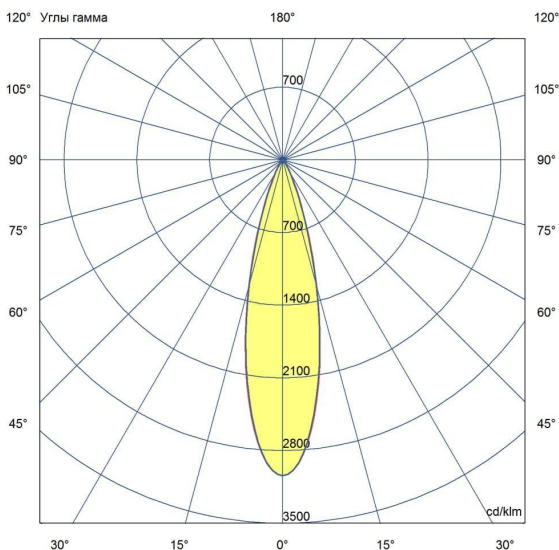

Технические данные

Светодиодный светильник ПромЛед Барокко 30
 Оптик 750мм 24-36В DC CRI80 RGBW DMX 4000K
 25°

1. Описание серии

Серия линейных светодиодных светильников с RGB(W)-диодами для заливного архитектурного освещения фасадов или акцентной подсветки отдельных элементов зданий.

Габаритный чертеж

3. Основные технические данные и характеристики

Характеристики	Значение
Мощность, [Вт ±10%]:	29
Световой поток светильника, [лм ±5%]:	2 340
Цвет свечения:	RGBW
Номинальная коррелированная цветовая температура по ГОСТ 34819-2021, [К]:	4 000
Тип кривой силы света:	концентрированная
Угол излучения, [°]:	25
Индекс цветопередачи (CRI), не менее:	80
Род тока:	DC
Напряжение питания, [В]:	24-36
Класс защиты от поражения электрическим током (по ГОСТ IEC 60598-1-2017):	III
Степень защиты от пыли и влаги (по ГОСТ IEC 60598-1-2017):	IP67
Климатическое исполнение (по ГОСТ 15150-69):	УХЛ1
Температура эксплуатации, [°С]:	от -40 до +50
Срок службы светильника, не менее, [лет]:	12
Срок службы светодиодов, не менее, [ч]:	100 000
Гарантийный срок на светильник, [мес.]:	60
Материал оптического элемента:	УФ-стабилизированный поликарбонат
Материал корпуса:	сплав алюминия, экструдированный
Материал рассеивателя:	закаленное стекло
Цвет покраски:	-
Габаритные размеры, не более, [мм]:	773×181×107
Тип крепления:	поворотный кронштейн
Масса, [кг]:	2,1
Интерфейс управления/диммирования:	DMX