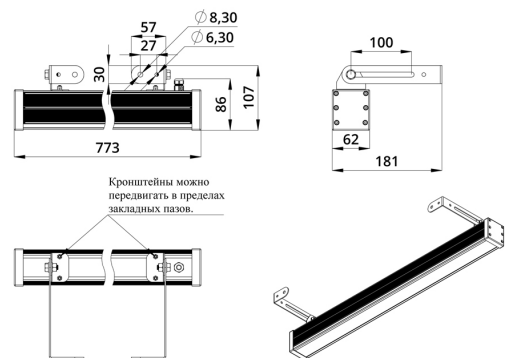

Светильники просты в монтаже за счёт кронштейна с удобной системой фиксации угла поворота. Возможно транзитное подключение в единую линию с помощью коннекторов.

2. КСС и Габаритный чертеж

Кривая силы света

Габаритный чертеж

3. Основные технические данные и характеристики

Характеристики	Значение
Мощность, [Вт ±10%]:	29
Световой поток светильника, [лм ±5%]:	2 340
Цвет свечения:	RGBW
Номинальная коррелированная цветовая температура по ГОСТ 34819-2021, [К]:	4 000
Тип кривой силы света:	концентрированная
Угол излучения, [°]:	25
Индекс цветопередачи (CRI), не менее:	80
Род тока:	DC
Напряжение питания, [В]:	24-36
Класс защиты от поражения электрическим током (по ГОСТ IEC 60598-1-2017):	III
Степень защиты от пыли и влаги (по ГОСТ IEC 60598-1-2017):	IP67
Климатическое исполнение (по ГОСТ 15150-69):	УХЛ1
Температура эксплуатации, [°С]:	от -40 до +50
Срок службы светильника, не менее, [лет]:	12
Срок службы светодиодов, не менее, [ч]:	100 000
Гарантийный срок на светильник, [мес.]:	60
Материал оптического элемента:	УФ-стабилизированный поликарбонат
Материал корпуса:	сплав алюминия, экструдированный
Материал рассеивателя:	закаленное стекло
Цвет покраски:	-
Габаритные размеры, не более, [мм]:	773×181×107
Тип крепления:	поворотный кронштейн
Масса, [кг]:	2,1
Интерфейс управления/диммирования:	DMX