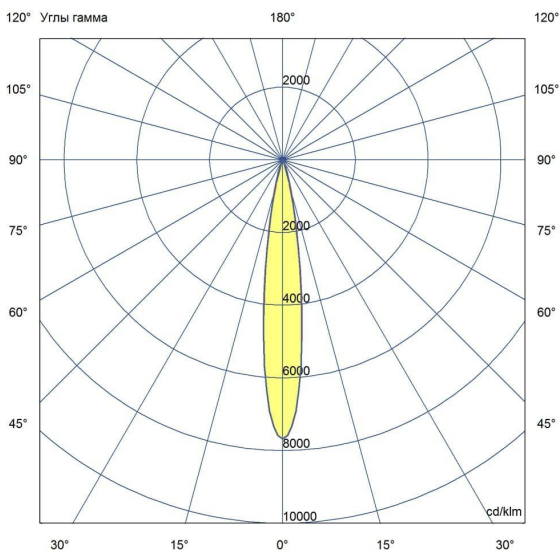

Технические данные

Светодиодный светильник ПромЛед Барокко 30
 Оптик 750мм 24-36В DC CRI80 RGBW DMX 4000K
 15°

1. Описание серии

Серия линейных светодиодных светильников с RGB(W)-диодами для заливного архитектурного освещения фасадов или акцентной подсветки отдельных элементов зданий.

Габаритный чертеж

3. Основные технические данные и характеристики

Характеристики	Значение
Мощность, [Вт ±10%]:	29
Световой поток светильника, [лм ±5%]:	2 340
Цвет свечения:	RGBW
Номинальная коррелированная цветовая температура по ГОСТ 34819-2021, [К]:	4 000
Тип кривой силы света:	концентрированная
Угол излучения, [°]:	15
Индекс цветопередачи (CRI), не менее:	80
Род тока:	DC
Напряжение питания, [В]:	24-36
Класс защиты от поражения электрическим током (по ГОСТ IEC 60598-1-2017):	III
Степень защиты от пыли и влаги (по ГОСТ IEC 60598-1-2017):	IP67
Климатическое исполнение (по ГОСТ 15150-69):	УХЛ1
Температура эксплуатации, [°С]:	от -40 до +50
Срок службы светильника, не менее, [лет]:	12
Срок службы светодиодов, не менее, [ч]:	100 000
Гарантийный срок на светильник, [мес.]:	60
Материал оптического элемента:	УФ-стабилизированный поликарбонат
Материал корпуса:	сплав алюминия, экструдированный
Материал рассеивателя:	закаленное стекло
Цвет покраски:	-
Габаритные размеры, не более, [мм]:	773×181×107
Тип крепления:	поворотный кронштейн
Масса, [кг]:	2,1
Интерфейс управления/диммирования:	DMX