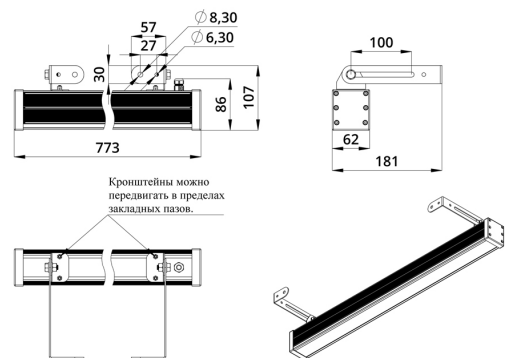

Светильники просты в монтаже за счёт кронштейна с удобной системой фиксации угла поворота. Возможно транзитное подключение в единую линию с помощью коннекторов.

2. КСС и Габаритный чертеж

Кривая силы света

Габаритный чертеж

3. Основные технические данные и характеристики

Характеристики	Значение
Мощность, [Вт ±10%]:	29
Световой поток светильника, [лм ±5%]:	2 340
Цвет свечения:	RGBW
Номинальная коррелированная цветовая температура по ГОСТ 34819-2021, [К]:	4 000
Тип кривой силы света:	концентрированная
Угол излучения, [°]:	15
Индекс цветопередачи (CRI), не менее:	80
Род тока:	DC
Напряжение питания, [В]:	24-36
Класс защиты от поражения электрическим током (по ГОСТ IEC 60598-1-2017):	III
Степень защиты от пыли и влаги (по ГОСТ IEC 60598-1-2017):	IP67
Климатическое исполнение (по ГОСТ 15150-69):	УХЛ1
Температура эксплуатации, [°С]:	от -40 до +50
Срок службы светильника, не менее, [лет]:	12
Срок службы светодиодов, не менее, [ч]:	100 000
Гарантийный срок на светильник, [мес.]:	60
Материал оптического элемента:	УФ-стабилизированный поликарбонат
Материал корпуса:	сплав алюминия, экструдированный
Материал рассеивателя:	закаленное стекло
Цвет покраски:	-
Габаритные размеры, не более, [мм]:	773×181×107
Тип крепления:	поворотный кронштейн
Масса, [кг]:	2,1
Интерфейс управления/диммирования:	DMX