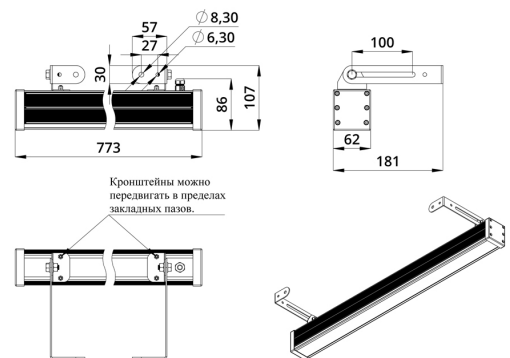

Светильники просты в монтаже за счёт кронштейна с удобной системой фиксации угла поворота. Возможно транзитное подключение в единую линию с помощью коннекторов.

2. КСС и Габаритный чертеж

Кривая силы света

Габаритный чертеж

3. Основные технические данные и характеристики

Характеристики	Значение
Мощность, [Вт ±10%]:	29
Световой поток светильника, [лм ±5%]:	2 340
Цвет свечения:	RGBW
Номинальная коррелированная цветовая температура по ГОСТ 34819-2021, [К]:	4 000
Тип кривой силы света:	осевая
Угол излучения, [°]:	10x65
Индекс цветопередачи (CRI), не менее:	80
Род тока:	DC
Напряжение питания, [В]:	24-36
Класс защиты от поражения электрическим током (по ГОСТ IEC 60598-1-2017):	III
Степень защиты от пыли и влаги (по ГОСТ IEC 60598-1-2017):	IP67
Климатическое исполнение (по ГОСТ 15150-69):	УХЛ1
Температура эксплуатации, [°С]:	от -40 до +50
Срок службы светильника, не менее, [лет]:	12
Срок службы светодиодов, не менее, [ч]:	100 000
Гарантийный срок на светильник, [мес.]:	60
Материал оптического элемента:	УФ-стабилизированный поликарбонат
Материал корпуса:	сплав алюминия, экструдированный
Материал рассеивателя:	закаленное стекло
Цвет покраски:	-
Габаритные размеры, не более, [мм]:	773×181×107
Тип крепления:	поворотный кронштейн
Масса, [кг]:	2,1
Интерфейс управления/диммирования:	DMX