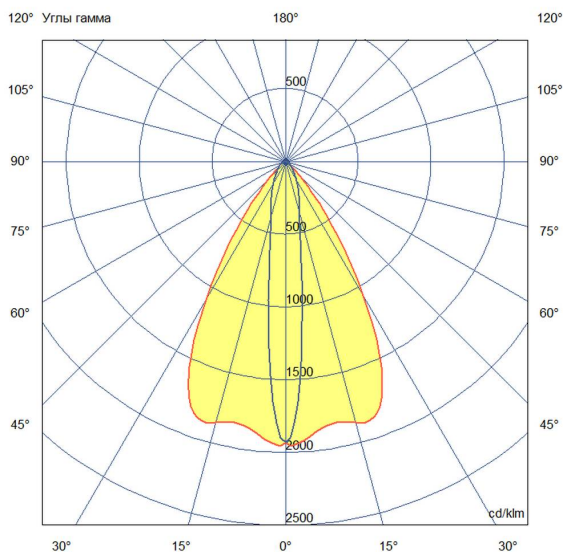

Технические данные

Светодиодный светильник ПромЛед Барокко 30
 Оптик 750мм 24-36В DC CRI80 RGBW DMX 4000К
 10x65°

1. Описание серии

Серия линейных светодиодных светильников с RGB(W)-диодами для заливного архитектурного освещения фасадов или акцентной подсветки отдельных элементов зданий.

Габаритный чертеж

3. Основные технические данные и характеристики

Характеристики	Значение
Мощность, [Вт ±10%]:	29
Световой поток светильника, [лм ±5%]:	2 340
Цвет свечения:	RGBW
Номинальная коррелированная цветовая температура по ГОСТ 34819-2021, [К]:	4 000
Тип кривой силы света:	осевая
Угол излучения, [°]:	10x65
Индекс цветопередачи (CRI), не менее:	80
Род тока:	DC
Напряжение питания, [В]:	24-36
Класс защиты от поражения электрическим током (по ГОСТ IEC 60598-1-2017):	III
Степень защиты от пыли и влаги (по ГОСТ IEC 60598-1-2017):	IP67
Климатическое исполнение (по ГОСТ 15150-69):	УХЛ1
Температура эксплуатации, [°С]:	от -40 до +50
Срок службы светильника, не менее, [лет]:	12
Срок службы светодиодов, не менее, [ч]:	100 000
Гарантийный срок на светильник, [мес.]:	60
Материал оптического элемента:	УФ-стабилизированный поликарбонат
Материал корпуса:	сплав алюминия, экструдированный
Материал рассеивателя:	закаленное стекло
Цвет покраски:	-
Габаритные размеры, не более, [мм]:	773×181×107
Тип крепления:	поворотный кронштейн
Масса, [кг]:	2,1
Интерфейс управления/диммирования:	DMX