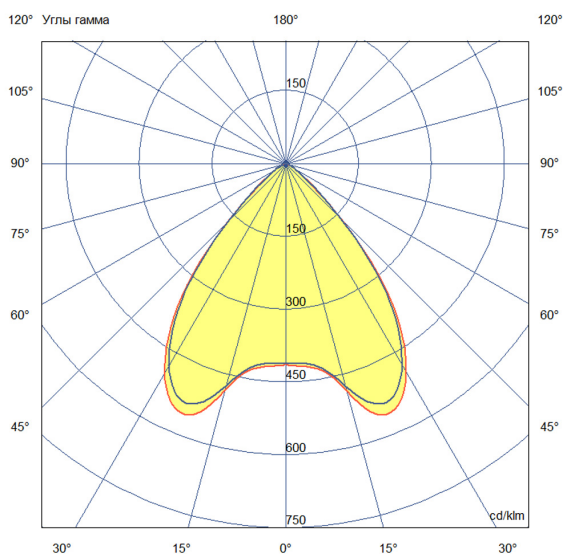

Технические данные

Светодиодный светильник ПромЛед Барокко 30
750мм Оптик 24-36V DC RGBW DMX 3000K 90°

1. Описание серии

Серия линейных светодиодных светильников с RGB(W)-диодами для заливного архитектурного освещения фасадов или акцентной подсветки отдельных элементов зданий.

Габаритный чертеж

3. Основные технические данные и характеристики

Характеристики	Значение
Мощность, [Вт ±10%]:	29
Световой поток светильника, [лм ±5%]:	2 180
Цвет свечения:	RGBW
Номинальная коррелированная цветовая температура по ГОСТ 34819-2021, [К]:	3 000
Тип кривой силы света:	косинусная
Угол излучения, [°]:	90
Индекс цветопередачи (CRI), не менее:	80
Род тока:	DC
Напряжение питания, [В]:	24-36
Коэффициент мощности (Pf), не менее:	0,95
Класс защиты от поражения электрическим током (по ГОСТ IEC 60598-1-2017):	III
Степень защиты от пыли и влаги (по ГОСТ IEC 60598-1-2017):	IP67
Климатическое исполнение (по ГОСТ 15150-69):	УХЛ1
Температура эксплуатации, [°С]:	от -40 до +50
Срок службы светильника, не менее, [лет]:	12
Срок службы светодиодов, не менее, [ч]:	100 000
Гарантийный срок на светильник, [мес.]:	60
Материал оптического элемента:	УФ-стабилизированный поликарбонат
Материал корпуса:	экструдированный сплав алюминия
Материал рассеивателя:	закаленное стекло
Цвет покраски:	-
Габаритные размеры, не более, [мм]:	773×181×107
Тип крепления:	поворотный кронштейн
Масса, [кг]:	2,1
Интерфейс управления/диммирования:	DMX