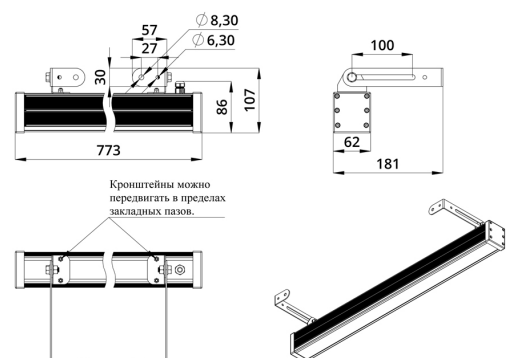

Светильники просты в монтаже за счёт кронштейна с удобной системой фиксации угла поворота. Возможно транзитное подключение в единую линию с помощью коннекторов.

2. КСС и Габаритный чертеж

Кривая силы света

Габаритный чертеж

3. Основные технические данные и характеристики

Характеристики	Значение
Мощность, [Вт ±10%]:	29
Световой поток светильника, [лм ±5%]:	2 180
Цвет свечения:	RGBW
Номинальная коррелированная цветовая температура по ГОСТ 34819-2021, [К]:	3 000
Тип кривой силы света:	глубокая
Угол излучения, [°]:	50
Индекс цветопередачи (CRI), не менее:	80
Род тока:	DC
Напряжение питания, [В]:	24-36
Коэффициент мощности (Pf), не менее:	0,95
Класс защиты от поражения электрическим током (по ГОСТ IEC 60598-1-2017):	III
Степень защиты от пыли и влаги (по ГОСТ IEC 60598-1-2017):	IP67
Климатическое исполнение (по ГОСТ 15150-69):	УХЛ1
Температура эксплуатации, [°C]:	от -40 до +50
Срок службы светильника, не менее, [лет]:	12
Срок службы светодиодов, не менее, [ч]:	100 000
Гарантийный срок на светильник, [мес.]:	60
Материал оптического элемента:	УФ-стабилизированный поликарбонат
Материал корпуса:	экструдированный сплав алюминия
Материал рассеивателя:	закаленное стекло
Цвет покраски:	-
Габаритные размеры, не более, [мм]:	773×181×107
Тип крепления:	поворотный кронштейн
Масса, [кг]:	2,1
Интерфейс управления/диммирования:	DMX