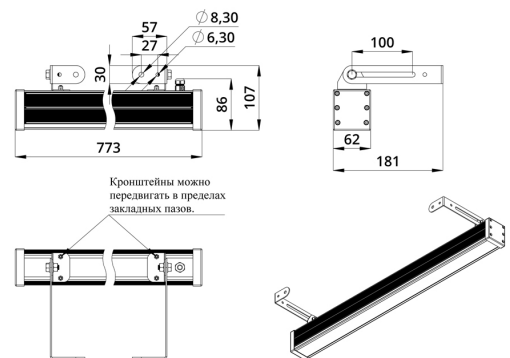

Светильники просты в монтаже за счёт кронштейна с удобной системой фиксации угла поворота. Возможно транзитное подключение в единую линию с помощью коннекторов.

2. КСС и Габаритный чертеж

Кривая силы света

Габаритный чертеж

3. Основные технические данные и характеристики

Характеристики	Значение
Мощность, [Вт ±10%]:	29
Световой поток светильника, [лм ±5%]:	2 180
Цвет свечения:	RGBW
Номинальная коррелированная цветовая температура по ГОСТ 34819-2021, [К]:	3 000
Тип кривой силы света:	концентрированная
Угол излучения, [°]:	25
Индекс цветопередачи (CRI), не менее:	80
Род тока:	DC
Напряжение питания, [В]:	24-36
Класс защиты от поражения электрическим током (по ГОСТ IEC 60598-1-2017):	III
Степень защиты от пыли и влаги (по ГОСТ IEC 60598-1-2017):	IP67
Климатическое исполнение (по ГОСТ 15150-69):	УХЛ1
Температура эксплуатации, [°С]:	от -40 до +50
Срок службы светильника, не менее, [лет]:	12
Срок службы светодиодов, не менее, [ч]:	100 000
Гарантийный срок на светильник, [мес.]:	60
Материал оптического элемента:	УФ-стабилизированный поликарбонат
Материал корпуса:	сплав алюминия, экструдированный
Материал рассеивателя:	закаленное стекло
Цвет покраски:	-
Габаритные размеры, не более, [мм]:	773×181×107
Тип крепления:	поворотный кронштейн
Масса, [кг]:	2,1
Интерфейс управления/диммирования:	DMX