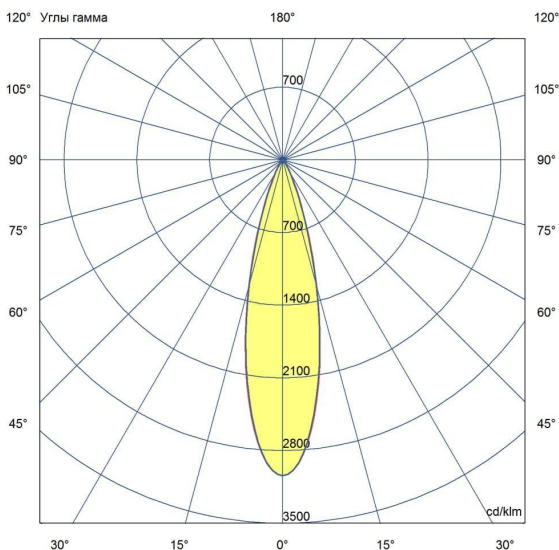

Технические данные

Светодиодный светильник ПромЛед Барокко 30
 Оптик 750мм 24-36В DC CRI80 RGBW DMX 3000K
 25°

1. Описание серии

Серия линейных светодиодных светильников с RGB(W)-диодами для заливного архитектурного освещения фасадов или акцентной подсветки отдельных элементов зданий.

Габаритный чертеж

3. Основные технические данные и характеристики

Характеристики	Значение
Мощность, [Вт ±10%]:	29
Световой поток светильника, [лм ±5%]:	2 180
Цвет свечения:	RGBW
Номинальная коррелированная цветовая температура по ГОСТ 34819-2021, [К]:	3 000
Тип кривой силы света:	концентрированная
Угол излучения, [°]:	25
Индекс цветопередачи (CRI), не менее:	80
Род тока:	DC
Напряжение питания, [В]:	24-36
Класс защиты от поражения электрическим током (по ГОСТ IEC 60598-1-2017):	III
Степень защиты от пыли и влаги (по ГОСТ IEC 60598-1-2017):	IP67
Климатическое исполнение (по ГОСТ 15150-69):	УХЛ1
Температура эксплуатации, [°С]:	от -40 до +50
Срок службы светильника, не менее, [лет]:	12
Срок службы светодиодов, не менее, [ч]:	100 000
Гарантийный срок на светильник, [мес.]:	60
Материал оптического элемента:	УФ-стабилизированный поликарбонат
Материал корпуса:	сплав алюминия, экструдированный
Материал рассеивателя:	закаленное стекло
Цвет покраски:	-
Габаритные размеры, не более, [мм]:	773×181×107
Тип крепления:	поворотный кронштейн
Масса, [кг]:	2,1
Интерфейс управления/диммирования:	DMX