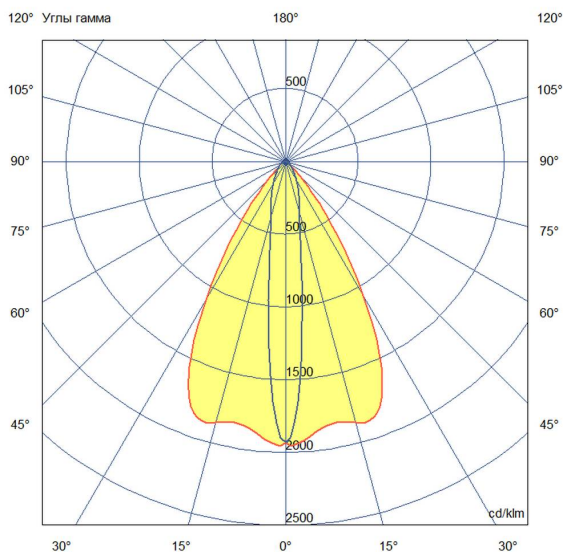

Технические данные

Светодиодный светильник ПромЛед Барокко 30
 Оптик 750мм 24-36В DC CRI80 RGBW DMX 3000K
 10x65°

1. Описание серии

Серия линейных светодиодных светильников с RGB(W)-диодами для заливного архитектурного освещения фасадов или акцентной подсветки отдельных элементов зданий.

Габаритный чертеж

3. Основные технические данные и характеристики

Характеристики	Значение
Мощность, [Вт ±10%]:	29
Световой поток светильника, [лм ±5%]:	2 180
Цвет свечения:	RGBW
Номинальная коррелированная цветовая температура по ГОСТ 34819-2021, [К]:	3 000
Тип кривой силы света:	осевая
Угол излучения, [°]:	10x65
Индекс цветопередачи (CRI), не менее:	80
Род тока:	DC
Напряжение питания, [В]:	24-36
Класс защиты от поражения электрическим током (по ГОСТ IEC 60598-1-2017):	III
Степень защиты от пыли и влаги (по ГОСТ IEC 60598-1-2017):	IP67
Климатическое исполнение (по ГОСТ 15150-69):	УХЛ1
Температура эксплуатации, [°С]:	от -40 до +50
Срок службы светильника, не менее, [лет]:	12
Срок службы светодиодов, не менее, [ч]:	100 000
Гарантийный срок на светильник, [мес.]:	60
Материал оптического элемента:	УФ-стабилизированный поликарбонат
Материал корпуса:	сплав алюминия, экструдированный
Материал рассеивателя:	закаленное стекло
Цвет покраски:	-
Габаритные размеры, не более, [мм]:	773×181×107
Тип крепления:	поворотный кронштейн
Масса, [кг]:	2,1
Интерфейс управления/диммирования:	DMX