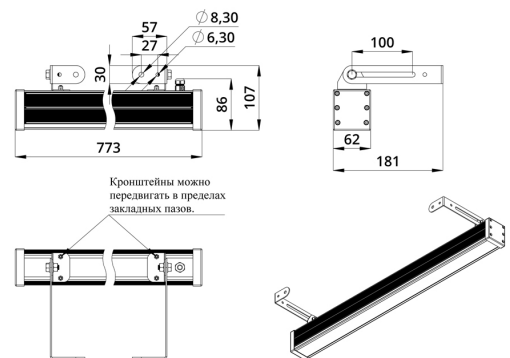

Светильники просты в монтаже за счёт кронштейна с удобной системой фиксации угла поворота. Возможно транзитное подключение в единую линию с помощью коннекторов.

2. КСС и Габаритный чертеж

Кривая силы света

Габаритный чертеж

3. Основные технические данные и характеристики

Характеристики	Значение
Мощность, [Вт ±10%]:	29
Световой поток светильника, [лм ±5%]:	2 180
Цвет свечения:	RGBW
Номинальная коррелированная цветовая температура по ГОСТ 34819-2021, [К]:	3 000
Тип кривой силы света:	осевая
Угол излучения, [°]:	10x65
Индекс цветопередачи (CRI), не менее:	80
Род тока:	DC
Напряжение питания, [В]:	24-36
Класс защиты от поражения электрическим током (по ГОСТ IEC 60598-1-2017):	III
Степень защиты от пыли и влаги (по ГОСТ IEC 60598-1-2017):	IP67
Климатическое исполнение (по ГОСТ 15150-69):	УХЛ1
Температура эксплуатации, [°С]:	от -40 до +50
Срок службы светильника, не менее, [лет]:	12
Срок службы светодиодов, не менее, [ч]:	100 000
Гарантийный срок на светильник, [мес.]:	60
Материал оптического элемента:	УФ-стабилизированный поликарбонат
Материал корпуса:	сплав алюминия, экструдированный
Материал рассеивателя:	закаленное стекло
Цвет покраски:	-
Габаритные размеры, не более, [мм]:	773×181×107
Тип крепления:	поворотный кронштейн
Масса, [кг]:	2,1
Интерфейс управления/диммирования:	DMX