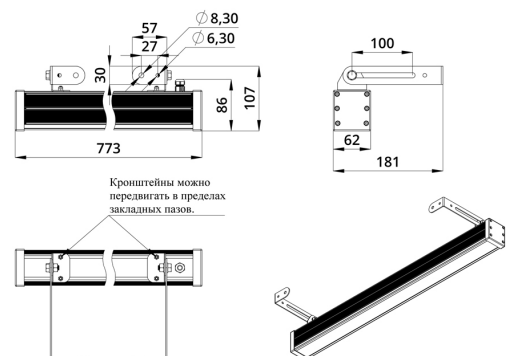

Светильники просты в монтаже за счёт кронштейна с удобной системой фиксации угла поворота. Возможно транзитное подключение в единую линию с помощью коннекторов.

2. КСС и Габаритный чертеж

Кривая силы света

Габаритный чертеж

3. Основные технические данные и характеристики

Характеристики	Значение
Мощность, [Вт ±10%]:	32
Световой поток светильника, [лм ±5%]:	2 340
Световая отдача, [лм/Вт]:	73
Цвет свечения:	RGBW
Номинальная коррелированная цветовая температура по ГОСТ 34819-2021, [К]:	5 000
Тип кривой силы света:	косинусная
Угол излучения, [°]:	90
Индекс цветопередачи (CRI), не менее:	80
Род тока:	AC
Коэффициент пульсации (Кп), не более, [%]:	1
Напряжение питания, [В]:	~176-264
Частота напряжения электропитания, [Гц ±10%]:	50
Коэффициент мощности (P _f), не менее:	0,95
Класс защиты от поражения электрическим током (по ГОСТ IEC 60598-1-2017):	I
Степень защиты от пыли и влаги (по ГОСТ IEC 60598-1-2017):	IP67
Климатическое исполнение (по ГОСТ 15150-69):	УХЛ1
Температура эксплуатации, [°С]:	от -40 до +50
Срок службы светильника, не менее, [лет]:	12
Срок службы светодиодов, не менее, [ч]:	100 000
Гарантийный срок на светильник, [мес.]:	60
Материал оптического элемента:	УФ-стабилизированный поликарбонат
Материал корпуса:	экструдированный сплав алюминия
Материал рассеивателя:	закаленное стекло
Цвет покраски:	-
Габаритные размеры, не более, [мм]:	773×181×107
Тип крепления:	поворотный кронштейн
Масса, [кг]:	2,1
Интерфейс управления/диммирования:	DMX