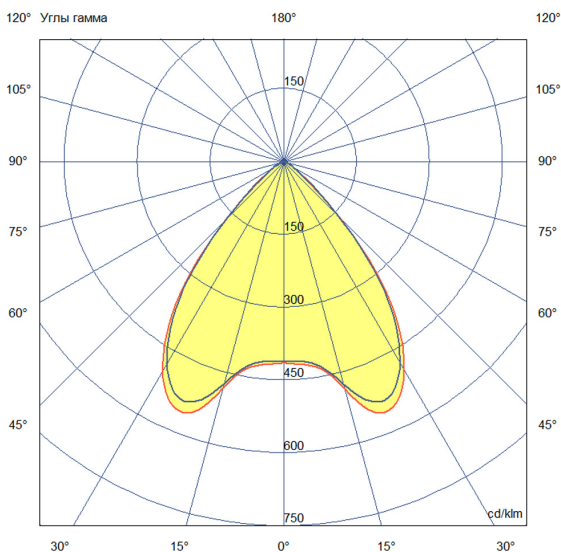

Технические данные

Светодиодный светильник ПромЛед Барокко 30
750мм Оптик RGBW DMX 5000K 90°

1. Описание серии

Серия линейных светодиодных светильников с RGB(W)-диодами для заливного архитектурного освещения фасадов или акцентной подсветки отдельных элементов зданий.

Габаритный чертеж

3. Основные технические данные и характеристики

Характеристики	Значение
Мощность, [Вт ±10%]:	32
Световой поток светильника, [лм ±5%]:	2 340
Световая отдача, [лм/Вт]:	73
Цвет свечения:	RGBW
Номинальная коррелированная цветовая температура по ГОСТ 34819-2021, [К]:	5 000
Тип кривой силы света:	косинусная
Угол излучения, [°]:	90
Индекс цветопередачи (CRI), не менее:	80
Род тока:	AC
Коэффициент пульсации (Кп), не более, [%]:	1
Напряжение питания, [В]:	~176-264
Частота напряжения электропитания, [Гц ±10%]:	50
Коэффициент мощности (P _f), не менее:	0,95
Класс защиты от поражения электрическим током (по ГОСТ IEC 60598-1-2017):	I
Степень защиты от пыли и влаги (по ГОСТ IEC 60598-1-2017):	IP67
Климатическое исполнение (по ГОСТ 15150-69):	УХЛ1
Температура эксплуатации, [°С]:	от -40 до +50
Срок службы светильника, не менее, [лет]:	12
Срок службы светодиодов, не менее, [ч]:	100 000
Гарантийный срок на светильник, [мес.]:	60
Материал оптического элемента:	УФ-стабилизированный поликарбонат
Материал корпуса:	экструдированный сплав алюминия
Материал рассеивателя:	закаленное стекло
Цвет покраски:	-
Габаритные размеры, не более, [мм]:	773×181×107
Тип крепления:	поворотный кронштейн
Масса, [кг]:	2,1
Интерфейс управления/диммирования:	DMX