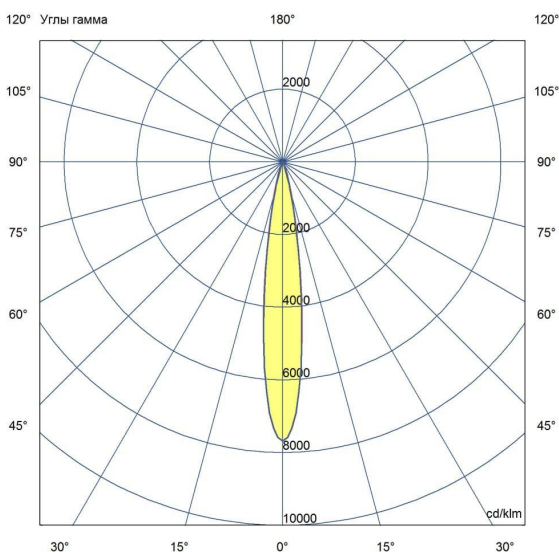

Технические данные

Светодиодный светильник ПромЛед Барокко 30
Оптик 750мм RGB DMX 15°

1. Описание серии

Серия линейных светодиодных светильников с RGB(W)-диодами для заливного архитектурного освещения фасадов или акцентной подсветки отдельных элементов зданий.

Габаритный чертеж

3. Основные технические данные и характеристики

Характеристики	Значение
Мощность, [Вт ±10%]:	32
Световой поток светильника, [лм ±5%]:	1 890
Световая отдача, [лм/Вт]:	59
Цвет свечения:	RGB
Тип кривой силы света:	концентрированная
Угол излучения, [°]:	15
Род тока:	AC
Коэффициент пульсации (Кп), не более, [%]:	1
Напряжение питания, [В]:	~176-264
Частота напряжения электропитания, [Гц ±10%]:	50
Коэффициент мощности (Pф), не менее:	0,95
Класс защиты от поражения электрическим током (по ГОСТ IEC 60598-1-2017):	I
Степень защиты от пыли и влаги (по ГОСТ IEC 60598-1-2017):	IP67
Климатическое исполнение (по ГОСТ 15150-69):	УХЛ1
Температура эксплуатации, [°С]:	от -40 до +50
Срок службы светильника, не менее, [лет]:	12
Срок службы светодиодов, не менее, [ч]:	100 000
Гарантийный срок на светильник, [мес.]:	60
Материал оптического элемента:	УФ-стабилизированный поликарбонат
Материал корпуса:	сплав алюминия, экструдированный
Материал рассеивателя:	закаленное стекло
Цвет покраски:	-
Габаритные размеры, не более, [мм]:	773×181×107
Тип крепления:	поворотный кронштейн
Масса, [кг]:	2,1
Интерфейс управления/диммирования:	DMX