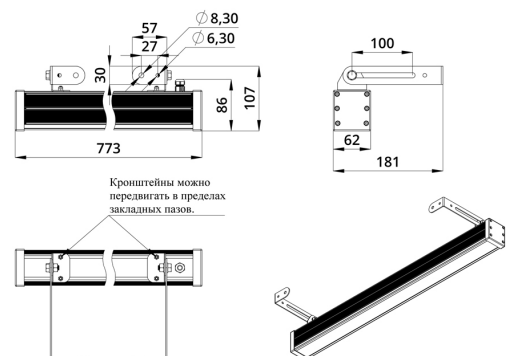

Светильники просты в монтаже за счёт кронштейна с удобной системой фиксации угла поворота. Возможно транзитное подключение в единую линию с помощью коннекторов.

2. КСС и Габаритный чертеж

Кривая силы света

Габаритный чертеж

3. Основные технические данные и характеристики

Характеристики	Значение
Мощность, [Вт ±10%]:	32
Световой поток светильника, [лм ±5%]:	1 890
Световая отдача, [лм/Вт]:	59
Цвет свечения:	RGB
Тип кривой силы света:	концентрированная
Угол излучения, [°]:	15
Род тока:	AC
Коэффициент пульсации (Кп), не более, [%]:	1
Напряжение питания, [В]:	~176-264
Частота напряжения электропитания, [Гц ±10%]:	50
Коэффициент мощности (Pф), не менее:	0,95
Класс защиты от поражения электрическим током (по ГОСТ IEC 60598-1-2017):	I
Степень защиты от пыли и влаги (по ГОСТ IEC 60598-1-2017):	IP67
Климатическое исполнение (по ГОСТ 15150-69):	УХЛ1
Температура эксплуатации, [°С]:	от -40 до +50
Срок службы светильника, не менее, [лет]:	12
Срок службы светодиодов, не менее, [ч]:	100 000
Гарантийный срок на светильник, [мес.]:	60
Материал оптического элемента:	УФ-стабилизированный поликарбонат
Материал корпуса:	сплав алюминия, экструдированный
Материал рассеивателя:	закаленное стекло
Цвет покраски:	-
Габаритные размеры, не более, [мм]:	773×181×107
Тип крепления:	поворотный кронштейн
Масса, [кг]:	2,1
Интерфейс управления/диммирования:	DMX