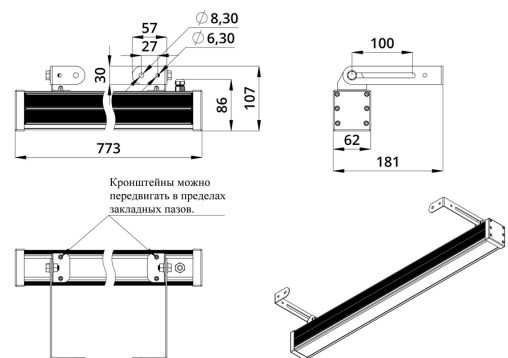

### 3. Основные технические данные и характеристики

Характеристики	Значение
Мощность, [Вт ±10%]:	32
Световой поток светильника, [лм ±5%]:	1 890
Световая отдача, [лм/Вт]:	59
Цвет свечения:	RGB
Тип кривой силы света:	осевая
Угол излучения, [°]:	10x65
Род тока:	AC
Коэффициент пульсации (Кп), не более, [%]:	1
Напряжение питания, [В]:	~176-264
Частота напряжения электропитания, [Гц ±10%]:	50
Коэффициент мощности (Pф), не менее:	0,95
Класс защиты от поражения электрическим током (по ГОСТ IEC 60598-1-2017):	I
Степень защиты от пыли и влаги (по ГОСТ IEC 60598-1-2017):	IP67
Климатическое исполнение (по ГОСТ 15150-69):	УХЛ1
Температура эксплуатации, [°С]:	от -40 до +50
Срок службы светильника, не менее, [лет]:	12
Срок службы светодиодов, не менее, [ч]:	100 000
Гарантийный срок на светильник, [мес.]:	60
Материал оптического элемента:	УФ-стабилизированный поликарбонат
Материал корпуса:	сплав алюминия, экструдированный
Материал рассеивателя:	закаленное стекло
Цвет покраски:	-
Габаритные размеры, не более, [мм]:	773×181×107
Тип крепления:	поворотный кронштейн
Масса, [кг]:	2,1
Интерфейс управления/диммирования:	DMX