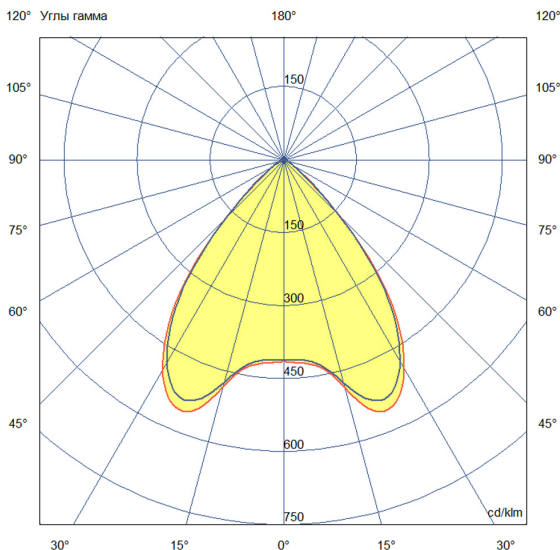

## Технические данные

Светодиодный светильник ПромЛед Барокко 24  
600мм Оптик Зеленый 90°

### 2. КСС и Габаритный чертеж

Кривая силы света

Габаритный чертеж

### 3. Основные технические данные и характеристики

Характеристики	Значение
Мощность, [Вт ±10%]:	24
Световой поток светильника, [лм ±5%]:	2 080
Цвет свечения:	GREEN
Тип кривой силы света:	косинусная
Тип рассеивателя:	прозрачный
Угол излучения, [°]:	90
Род тока:	AC
Коэффициент пульсации (Кп), не более, [%]:	1
Напряжение питания, [В]:	~176-264
Частота напряжения электропитания, [Гц ±10%]:	50
Коэффициент мощности (Pф), не менее:	0,98
Класс защиты от поражения электрическим током (по ГОСТ IEC 60598-1-2017):	I
Степень защиты от пыли и влаги (по ГОСТ IEC 60598-1-2017):	IP67
Климатическое исполнение (по ГОСТ 15150-69):	УХЛ1
Температура эксплуатации, [°С]:	от -50 до +50
Срок службы светильника, не менее, [лет]:	12
Срок службы светодиодов, не менее, [ч]:	100 000
Гарантийный срок на светильник, [мес.]:	60
Материал корпуса:	экструдированный сплав алюминия
Материал рассеивателя:	закаленное стекло
Цвет покраски:	-
Габаритные размеры, не более, [мм]:	600×180×107
Тип крепления:	поворотный кронштейн
Масса, [кг]:	1,8