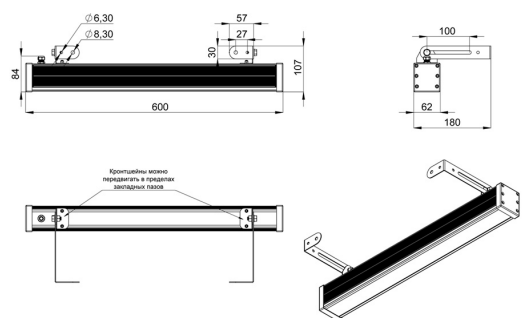

Технические данные

Светодиодный светильник ПромЛед Барокко 24
600мм Оптик Зеленый 50°

1. Описание серии

Серия линейных светодиодных светильников для заливного архитектурного освещения фасадов или акцентной подсветки отдельных элементов зданий.

Экструдированный корпус различных длин и широкий мощный ряд позволяют решать самые разные задачи архитектурного освещения. Для создания узконаправленного освещения на каждый отдельный светодиод установлены индивидуальные линзы. Рассеиватель: ударопрочное закаленное стекло или прозрачный/опаловый УФ-стабилизированный поликарбонат. Светильники «Барокко Оптик» устанавливаются на поворотный кронштейн с системой фиксации угла поворота. Возможно транзитное подключение в единую линию с помощью коннекторов.

2. КСС и Габаритный чертеж

Кривая силы света

Габаритный чертеж

3. Основные технические данные и характеристики

Характеристики	Значение
Мощность, [Вт ±10%]:	24
Световой поток светильника, [лм ±5%]:	2 080
Цвет свечения:	GREEN
Тип кривой силы света:	глубокая
Тип рассеивателя:	прозрачный
Угол излучения, [°]:	50
Род тока:	AC
Коэффициент пульсации (Кп), не более, [%]:	1
Напряжение питания, [В]:	~176-264
Частота напряжения электропитания, [Гц ±10%]:	50
Коэффициент мощности (Pф), не менее:	0,98
Класс защиты от поражения электрическим током (по ГОСТ IEC 60598-1-2017):	I
Степень защиты от пыли и влаги (по ГОСТ IEC 60598-1-2017):	IP67
Климатическое исполнение (по ГОСТ 15150-69):	УХЛ1
Температура эксплуатации, [°С]:	от -50 до +50
Срок службы светильника, не менее, [лет]:	12
Срок службы светодиодов, не менее, [ч]:	100 000
Гарантийный срок на светильник, [мес.]:	60
Материал корпуса:	экструдированный сплав алюминия
Материал рассеивателя:	закаленное стекло
Цвет покраски:	-
Габаритные размеры, не более, [мм]:	600×180×107
Тип крепления:	поворотный кронштейн
Масса, [кг]:	1,8