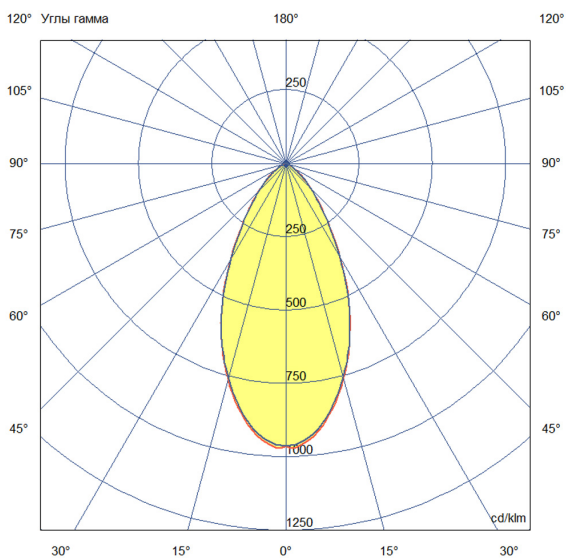

Технические данные

Светодиодный светильник ПромЛед Барокко 24
600мм Оптик Зеленый 50°

1. Описание серии

Серия линейных светодиодных светильников для заливного архитектурного освещения фасадов или акцентной подсветки отдельных элементов зданий.

2. КСС и Габаритный чертеж

Кривая силы света

Габаритный чертеж

3. Основные технические данные и характеристики

Характеристики	Значение
Мощность, [Вт ±10%]:	24
Световой поток светильника, [лм ±5%]:	2 080
Цвет свечения:	GREEN
Тип кривой силы света:	глубокая
Тип рассеивателя:	прозрачный
Угол излучения, [°]:	50
Род тока:	AC
Коэффициент пульсации (Кп), не более, [%]:	1
Напряжение питания, [В]:	~176-264
Частота напряжения электропитания, [Гц ±10%]:	50
Коэффициент мощности (Pф), не менее:	0,98
Класс защиты от поражения электрическим током (по ГОСТ IEC 60598-1-2017):	I
Степень защиты от пыли и влаги (по ГОСТ IEC 60598-1-2017):	IP67
Климатическое исполнение (по ГОСТ 15150-69):	УХЛ1
Температура эксплуатации, [°С]:	от -50 до +50
Срок службы светильника, не менее, [лет]:	12
Срок службы светодиодов, не менее, [ч]:	100 000
Гарантийный срок на светильник, [мес.]:	60
Материал корпуса:	экструдированный сплав алюминия
Материал рассеивателя:	закаленное стекло
Цвет покраски:	-
Габаритные размеры, не более, [мм]:	600×180×107
Тип крепления:	поворотный кронштейн
Масса, [кг]:	1,8