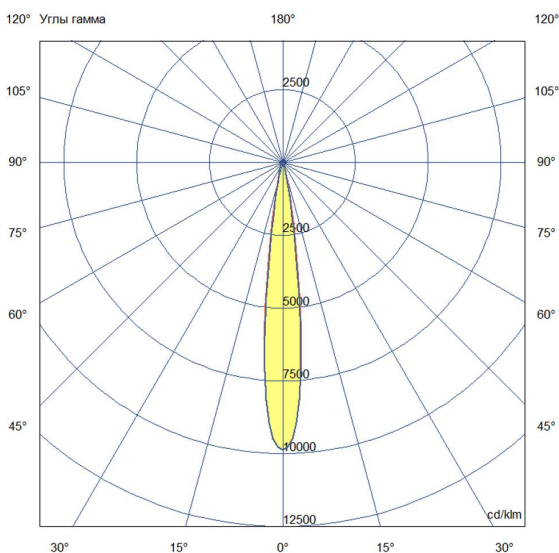

Технические данные

Светодиодный светильник ПромЛед Барокко 24
600мм Оптик Зеленый 10°

1. Описание серии

Серия линейных светодиодных светильников для заливного архитектурного освещения фасадов или акцентной подсветки отдельных элементов зданий.

2. КСС и Габаритный чертеж

Кривая силы света

Габаритный чертеж

3. Основные технические данные и характеристики

Характеристики	Значение
Мощность, [Вт ±10%]:	24
Световой поток светильника, [лм ±5%]:	2 080
Цвет свечения:	GREEN
Тип кривой силы света:	концентрированная
Тип рассеивателя:	прозрачный
Угол излучения, [°]:	10
Род тока:	AC
Коэффициент пульсации (Кп), не более, [%]:	1
Напряжение питания, [В]:	~176-264
Частота напряжения электропитания, [Гц ±10%]:	50
Коэффициент мощности (Pф), не менее:	0,98
Класс защиты от поражения электрическим током (по ГОСТ IEC 60598-1-2017):	I
Степень защиты от пыли и влаги (по ГОСТ IEC 60598-1-2017):	IP67
Климатическое исполнение (по ГОСТ 15150-69):	УХЛ1
Температура эксплуатации, [°С]:	от -50 до +50
Срок службы светильника, не менее, [лет]:	12
Срок службы светодиодов, не менее, [ч]:	100 000
Гарантийный срок на светильник, [мес.]:	60
Материал корпуса:	экструдированный сплав алюминия
Материал рассеивателя:	закаленное стекло
Цвет покраски:	-
Габаритные размеры, не более, [мм]:	600×180×107
Тип крепления:	поворотный кронштейн
Масса, [кг]:	1,8