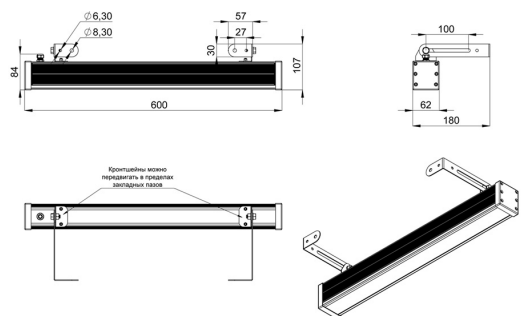

Технические данные

Светодиодный светильник ПромЛед Барокко 24
600мм Оптик Зеленый 10°

1. Описание серии

Серия линейных светодиодных светильников для заливного архитектурного освещения фасадов или акцентной подсветки отдельных элементов зданий.

Экструдированный корпус различных длин и широкий мощный ряд позволяют решать самые разные задачи архитектурного освещения. Для создания узконаправленного освещения на каждый отдельный светодиод установлены индивидуальные линзы. Рассеиватель: ударопрочное закаленное стекло или прозрачный/опаловый УФ-стабилизированный поликарбонат. Светильники «Барокко Оптик» устанавливаются на поворотный кронштейн с системой фиксации угла поворота. Возможно транзитное подключение в единую линию с помощью коннекторов.

2. КСС и Габаритный чертеж

Кривая силы света

Габаритный чертеж

3. Основные технические данные и характеристики

Характеристики	Значение
Мощность, [Вт ±10%]:	24
Световой поток светильника, [лм ±5%]:	2 080
Цвет свечения:	GREEN
Тип кривой силы света:	концентрированная
Тип рассеивателя:	прозрачный
Угол излучения, [°]:	10
Род тока:	AC
Коэффициент пульсации (Кп), не более, [%]:	1
Напряжение питания, [В]:	~176-264
Частота напряжения электропитания, [Гц ±10%]:	50
Коэффициент мощности (Pф), не менее:	0,98
Класс защиты от поражения электрическим током (по ГОСТ IEC 60598-1-2017):	I
Степень защиты от пыли и влаги (по ГОСТ IEC 60598-1-2017):	IP67
Климатическое исполнение (по ГОСТ 15150-69):	УХЛ1
Температура эксплуатации, [°С]:	от -50 до +50
Срок службы светильника, не менее, [лет]:	12
Срок службы светодиодов, не менее, [ч]:	100 000
Гарантийный срок на светильник, [мес.]:	60
Материал корпуса:	экструдированный сплав алюминия
Материал рассеивателя:	закаленное стекло
Цвет покраски:	-
Габаритные размеры, не более, [мм]:	600×180×107
Тип крепления:	поворотный кронштейн
Масса, [кг]:	1,8