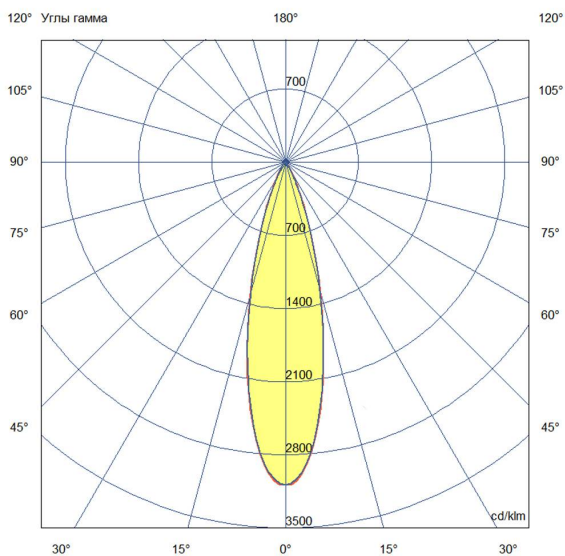

Технические данные

Светодиодный светильник ПромЛед Барокко 24
600мм Оптик Синий 25°

1. Описание серии

Серия линейных светодиодных светильников для заливного архитектурного освещения фасадов или акцентной подсветки отдельных элементов зданий.

2. КСС и Габаритный чертеж

Кривая силы света

Габаритный чертеж

3. Основные технические данные и характеристики

Характеристики	Значение
Мощность, [Вт ±10%]:	24
Световой поток светильника, [лм ±5%]:	520
Цвет свечения:	BLUE
Тип кривой силы света:	концентрированная
Тип рассеивателя:	прозрачный
Угол излучения, [°]:	25
Род тока:	AC
Коэффициент пульсации (Кп), не более, [%]:	1
Напряжение питания, [В]:	~176-264
Частота напряжения электропитания, [Гц ±10%]:	50
Коэффициент мощности (Pф), не менее:	0,98
Класс защиты от поражения электрическим током (по ГОСТ IEC 60598-1-2017):	I
Степень защиты от пыли и влаги (по ГОСТ IEC 60598-1-2017):	IP67
Климатическое исполнение (по ГОСТ 15150-69):	УХЛ1
Температура эксплуатации, [°С]:	от -50 до +50
Срок службы светильника, не менее, [лет]:	12
Срок службы светодиодов, не менее, [ч]:	100 000
Гарантийный срок на светильник, [мес.]:	60
Материал корпуса:	экструдированный сплав алюминия
Материал рассеивателя:	закаленное стекло
Цвет покраски:	-
Габаритные размеры, не более, [мм]:	600×180×107
Тип крепления:	поворотный кронштейн
Масса, [кг]:	1,5