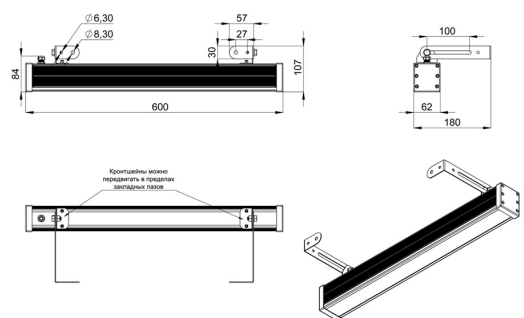

Технические данные

Светодиодный светильник ПромЛед Барокко 24
600мм Оптик Синий 25°

1. Описание серии

Серия линейных светодиодных светильников для заливного архитектурного освещения фасадов или акцентной подсветки отдельных элементов зданий.

Экструдированный корпус различных длин и широкий мощный ряд позволяют решать самые разные задачи архитектурного освещения. Для создания узконаправленного освещения на каждый отдельный светодиод установлены индивидуальные линзы. Рассеиватель: ударопрочное закаленное стекло или прозрачный/опаловый УФ-стабилизированный поликарбонат. Светильники «Барокко Оптик» устанавливаются на поворотный кронштейн с системой фиксации угла поворота. Возможно транзитное подключение в единую линию с помощью коннекторов.

2. КСС и Габаритный чертеж

Кривая силы света

Габаритный чертеж

3. Основные технические данные и характеристики

Характеристики	Значение
Мощность, [Вт ±10%]:	24
Световой поток светильника, [лм ±5%]:	520
Цвет свечения:	BLUE
Тип кривой силы света:	концентрированная
Тип рассеивателя:	прозрачный
Угол излучения, [°]:	25
Род тока:	AC
Коэффициент пульсации (Кп), не более, [%]:	1
Напряжение питания, [В]:	~176-264
Частота напряжения электропитания, [Гц ±10%]:	50
Коэффициент мощности (Pф), не менее:	0,98
Класс защиты от поражения электрическим током (по ГОСТ IEC 60598-1-2017):	I
Степень защиты от пыли и влаги (по ГОСТ IEC 60598-1-2017):	IP67
Климатическое исполнение (по ГОСТ 15150-69):	УХЛ1
Температура эксплуатации, [°С]:	от -50 до +50
Срок службы светильника, не менее, [лет]:	12
Срок службы светодиодов, не менее, [ч]:	100 000
Гарантийный срок на светильник, [мес.]:	60
Материал корпуса:	экструдированный сплав алюминия
Материал рассеивателя:	закаленное стекло
Цвет покраски:	-
Габаритные размеры, не более, [мм]:	600×180×107
Тип крепления:	поворотный кронштейн
Масса, [кг]:	1,5