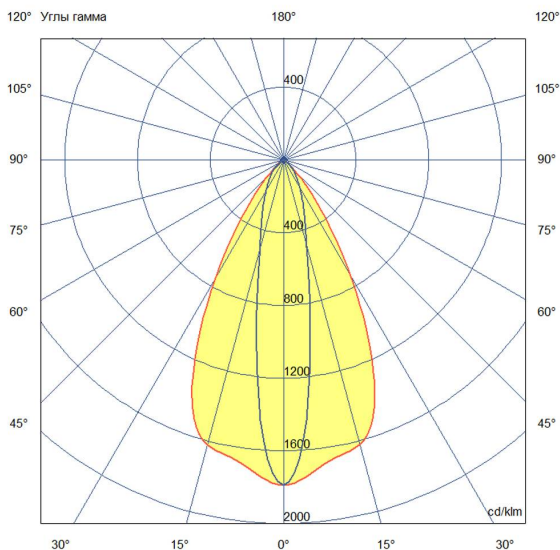

Технические данные

Светодиодный светильник ПромЛед Барокко 24
 Оптик 600мм CRI80 4000К 10x65°

1. Описание серии

Серия линейных светодиодных светильников для заливного архитектурного освещения фасадов или акцентной подсветки отдельных элементов зданий.

2. КСС и Габаритный чертеж

Кривая силы света

Габаритный чертеж

3. Основные технические данные и характеристики

Характеристики	Значение
Мощность, [Вт ±10%]:	24
Световой поток светильника, [лм ±5%]:	2 520
Номинальная коррелированная цветовая температура по ГОСТ 34819-2021, [К]:	4 000
Тип кривой силы света:	осевая
Тип рассеивателя:	прозрачный
Угол излучения, [°]:	10x65
Индекс цветопередачи (CRI), не менее:	80
Род тока:	АС
Коэффициент пульсации (Кп), не более, [%]:	1
Напряжение питания, [В]:	~176-264
Частота напряжения электропитания, [Гц ±10%]:	50
Коэффициент мощности (P _f), не менее:	0,98
Класс защиты от поражения электрическим током (по ГОСТ IEC 60598-1-2017):	I
Степень защиты от пыли и влаги (по ГОСТ IEC 60598-1-2017):	IP67
Климатическое исполнение (по ГОСТ 15150-69):	УХЛ1
Температура эксплуатации, [°С]:	от -50 до +50
Срок службы светильника, не менее, [лет]:	12
Срок службы светодиодов, не менее, [ч]:	100 000
Гарантийный срок на светильник, [мес.]:	60
Материал оптического элемента:	УФ-стабилизированный поликарбонат
Материал корпуса:	сплав алюминия, экструдированный
Материал рассеивателя:	закаленное стекло
Цвет покраски:	-
Габаритные размеры, не более, [мм]:	600×180×107
Тип крепления:	поворотный кронштейн
Масса, [кг]:	1,7