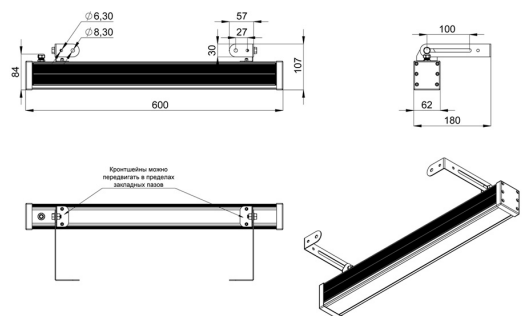

Технические данные

Светодиодный светильник ПромЛед Барокко 24
 Оптик 600мм CRI80 4000К 10x65°

1. Описание серии

Серия линейных светодиодных светильников для заливного архитектурного освещения фасадов или акцентной подсветки отдельных элементов зданий.

2. КСС и Габаритный чертеж

Кривая силы света

Габаритный чертеж

3. Основные технические данные и характеристики

Характеристики	Значение
Мощность, [Вт ±10%]:	24
Световой поток светильника, [лм ±5%]:	2 520
Номинальная коррелированная цветовая температура по ГОСТ 34819-2021, [К]:	4 000
Тип кривой силы света:	осевая
Тип рассеивателя:	прозрачный
Угол излучения, [°]:	10x65
Индекс цветопередачи (CRI), не менее:	80
Род тока:	АС
Коэффициент пульсации (Кп), не более, [%]:	1
Напряжение питания, [В]:	~176-264
Частота напряжения электропитания, [Гц ±10%]:	50
Коэффициент мощности (P _f), не менее:	0,98
Класс защиты от поражения электрическим током (по ГОСТ IEC 60598-1-2017):	I
Степень защиты от пыли и влаги (по ГОСТ IEC 60598-1-2017):	IP67
Климатическое исполнение (по ГОСТ 15150-69):	УХЛ1
Температура эксплуатации, [°С]:	от -50 до +50
Срок службы светильника, не менее, [лет]:	12
Срок службы светодиодов, не менее, [ч]:	100 000
Гарантийный срок на светильник, [мес.]:	60
Материал оптического элемента:	УФ-стабилизированный поликарбонат
Материал корпуса:	сплав алюминия, экструдированный
Материал рассеивателя:	закаленное стекло
Цвет покраски:	-
Габаритные размеры, не более, [мм]:	600×180×107
Тип крепления:	поворотный кронштейн
Масса, [кг]:	1,7